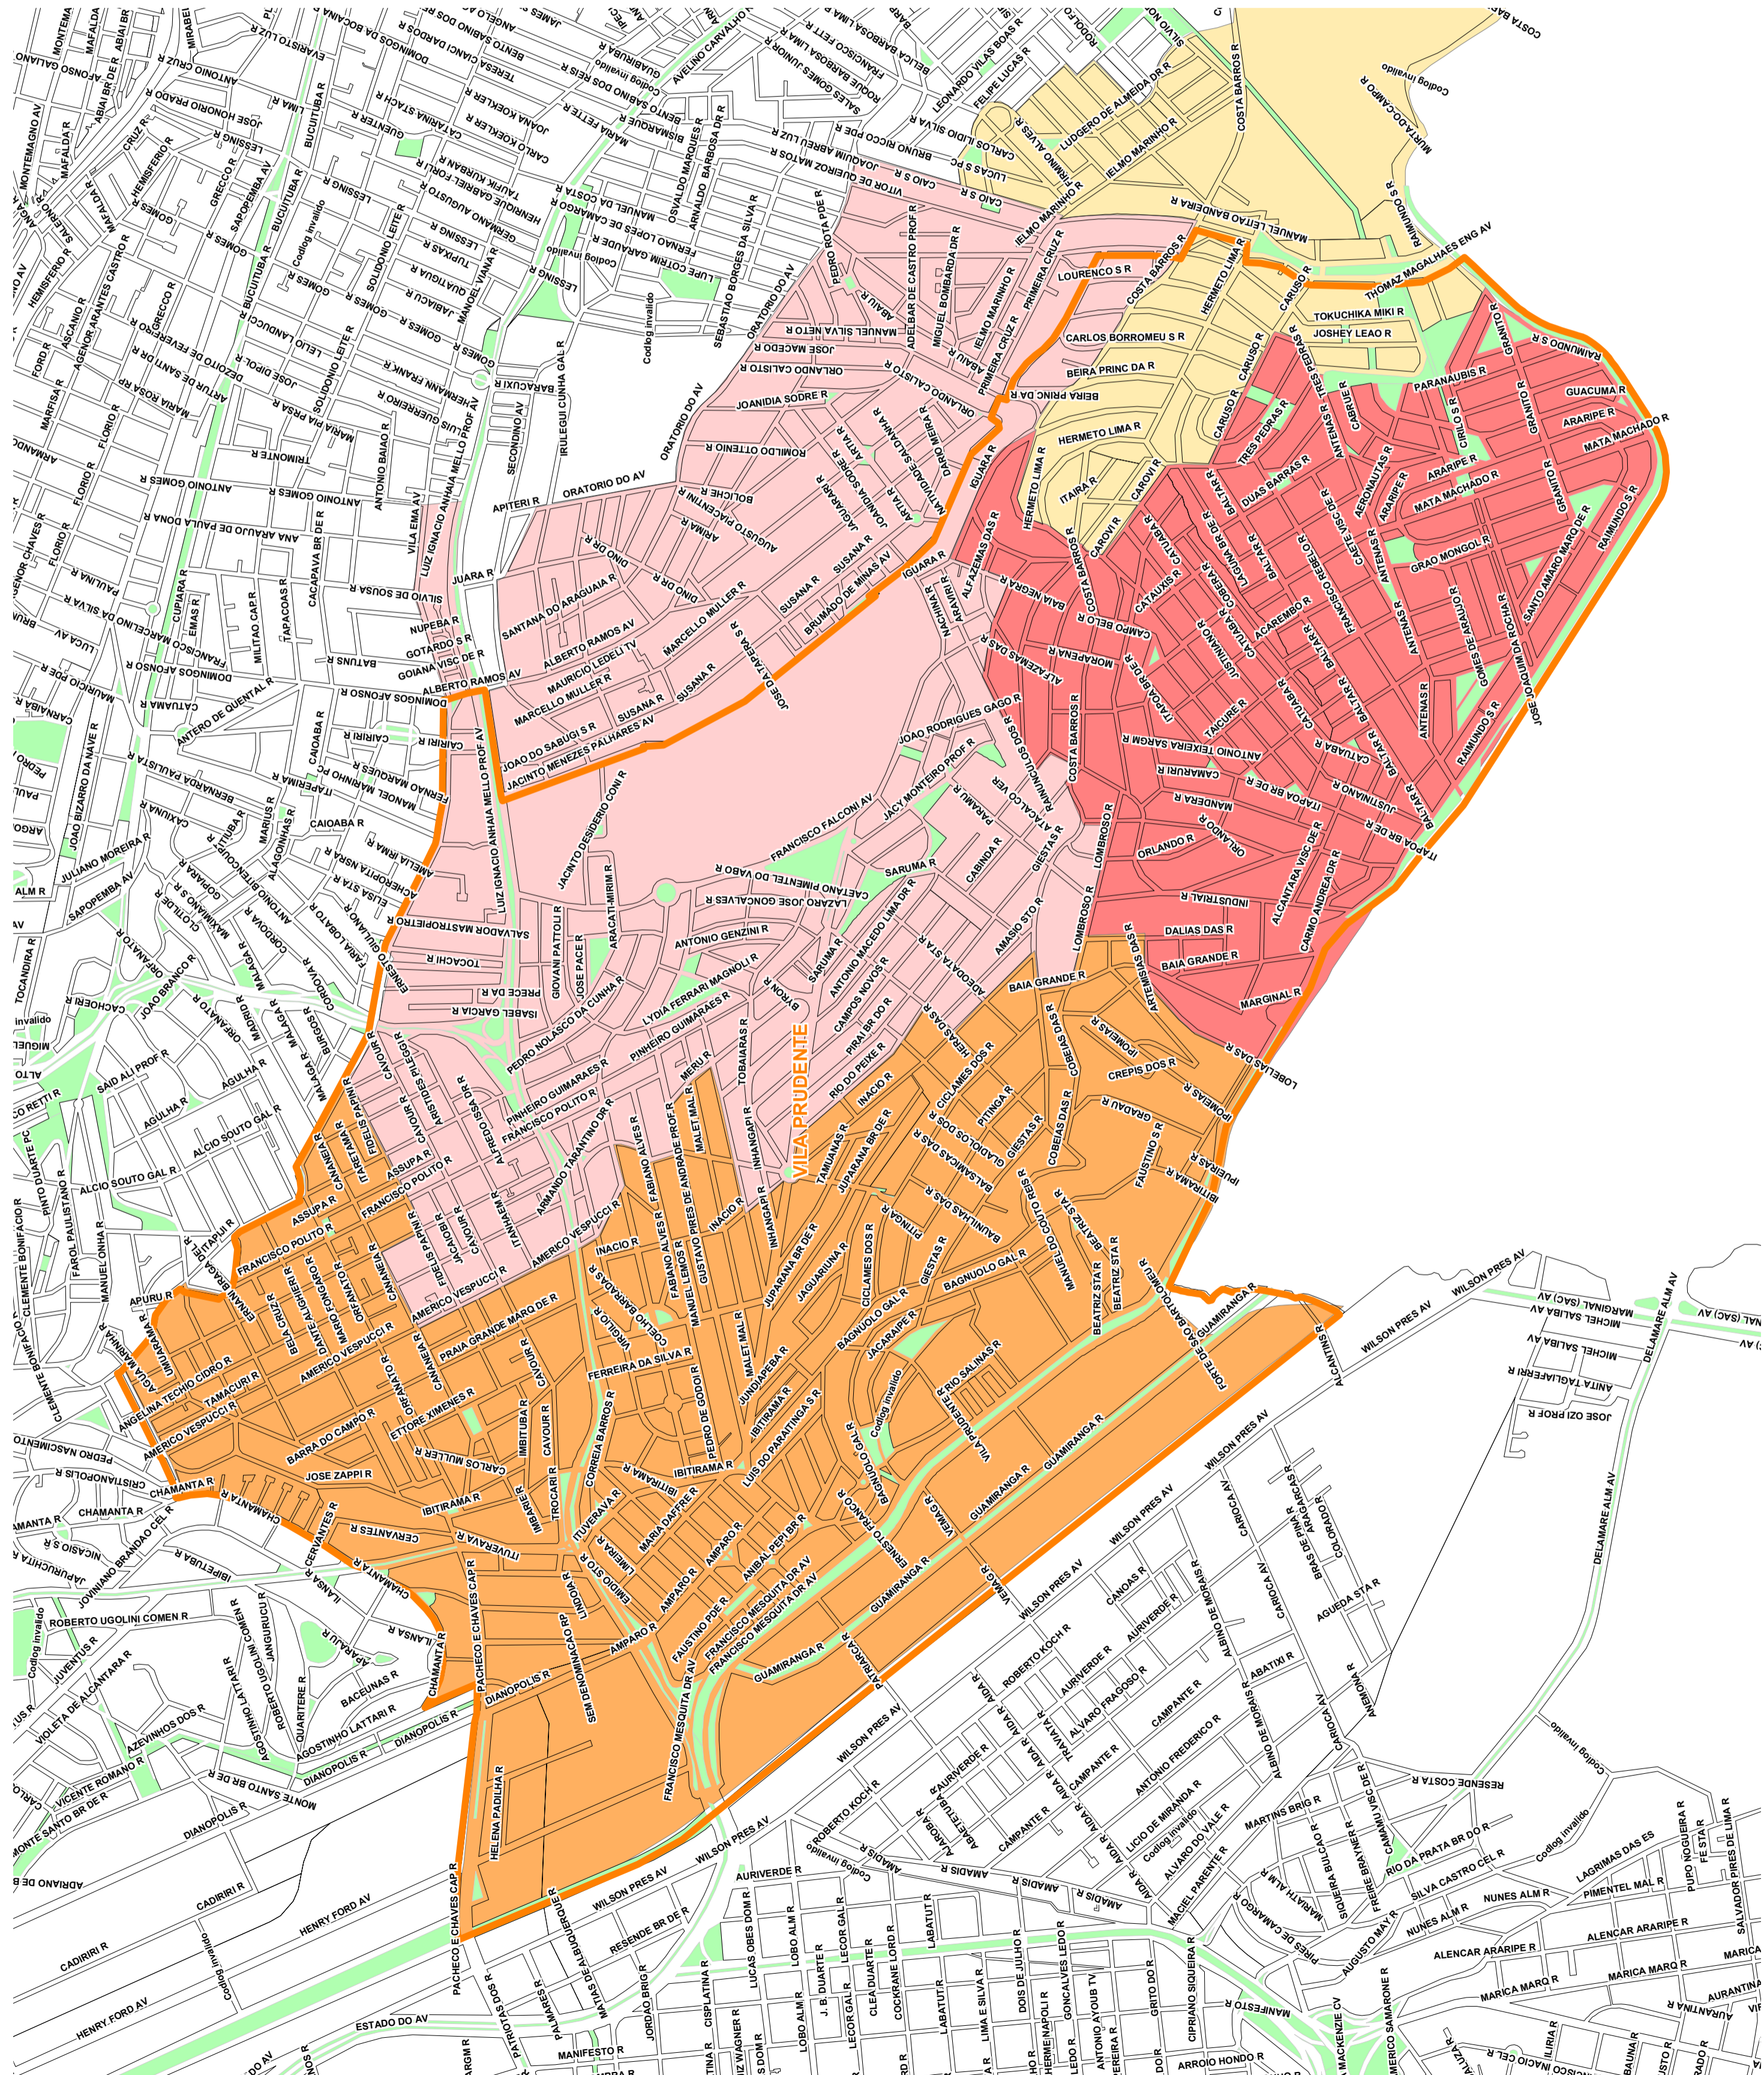

Coleta Seletiva Solidária - Distrito de Vila Prudente - Subprefeitura de Vila Prudente

Localização do Distrito

Frequência dos Setores de Coleta Seletiva

- Quinta - Noturno
- Sábado - Noturno
- Sexta - Noturno
- Terça - Noturno

SECRETARIA MUNICIPAL DE Serviços e Obras

Limpeza Urbana LIMPURB

PREFEITURA DE São Paulo

PREFEITURA DO MUNICÍPIO DE SÃO PAULO
SECRETARIA DE SERVIÇOS E OBRAS
DEPARTAMENTO DE LIMPEZA URBANA

Setor de Coleta Seletiva
Subprefeitura de Vila Prudente

Fonte: MASA DIGITAL DO MUNICÍPIO DE SÃO PAULO - GEOLOG
LIMPURB 1 - Geoprocessamento

ARQUIVO: MAPAS/ColetaSeletiva/VilaPrudente.wor

Outubro / 2004

Divisão de Estudos e Pesquisas - Geoprocessamento