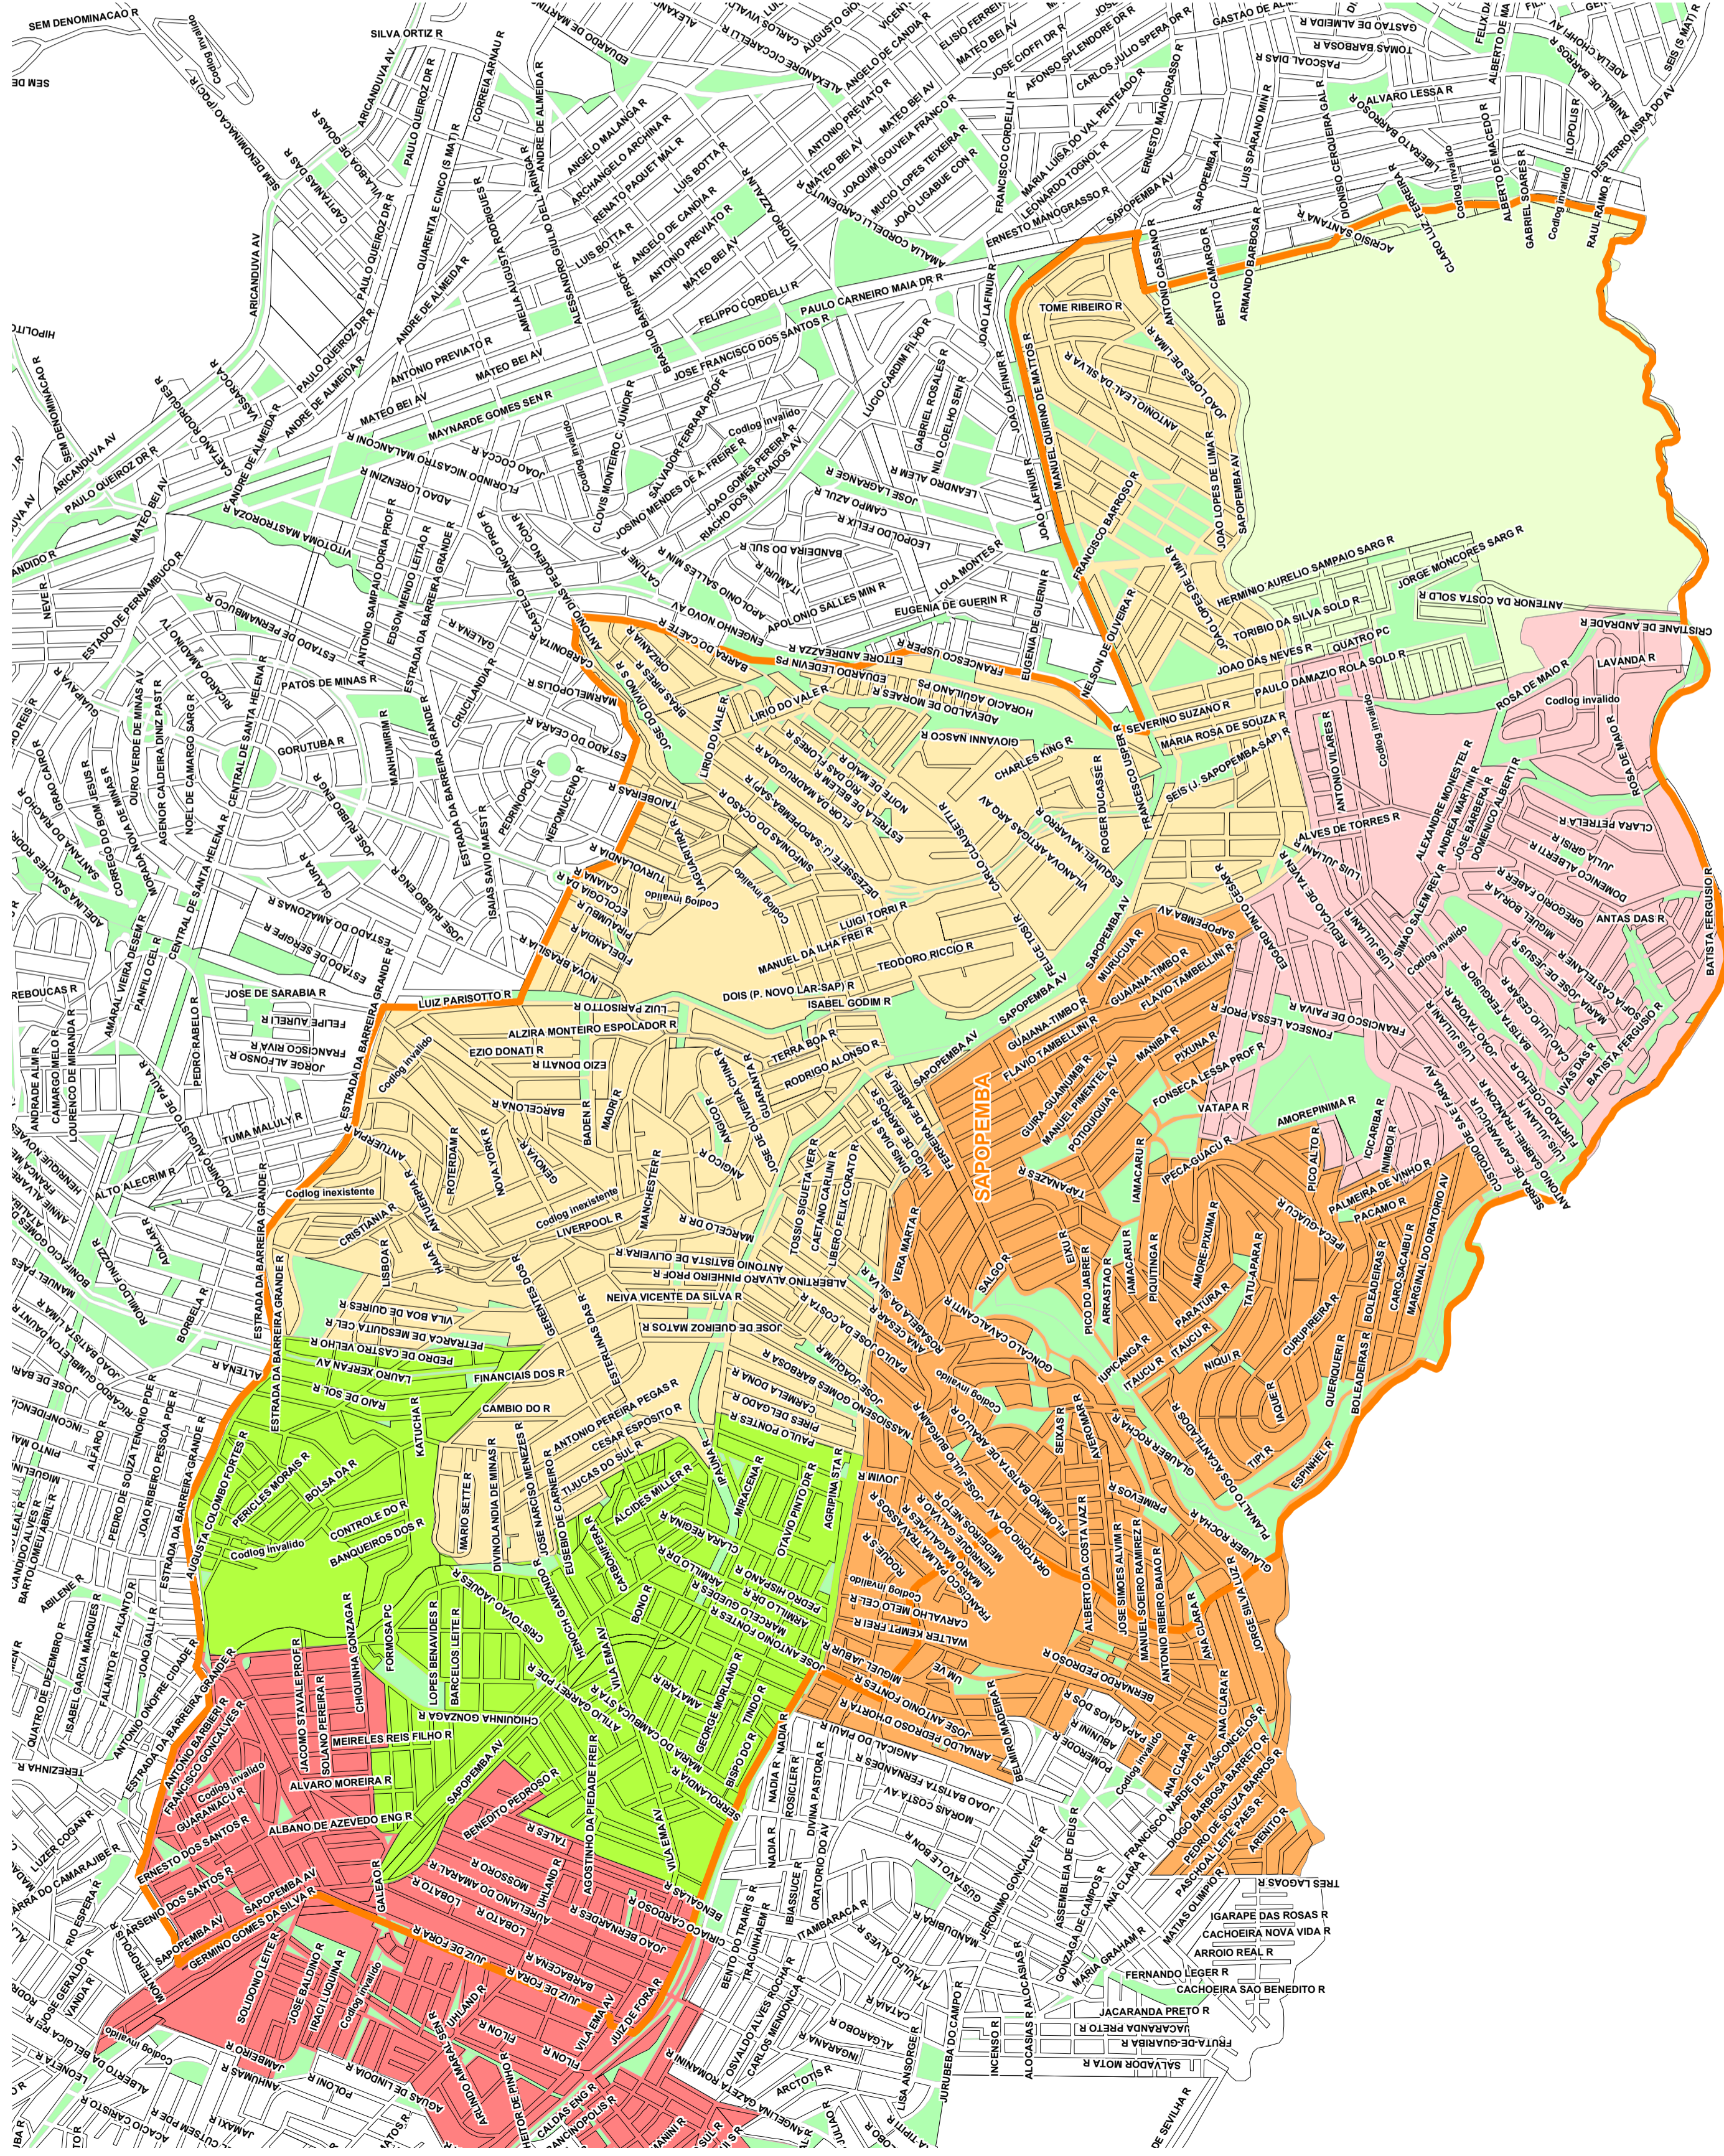

Coleta Seletiva Solidária - Distrito de Sapopemba - Subprefeitura de Vila Prudente

Localização do Distrito

Frequência dos Setores de Coleta Seletiva

- Quarta - Diurno
- Quarta - Noturno
- Quinta - Diurno
- Segunda - Diurno
- Sexta - Diurno
- Terça - Diurno

PREFEITURA DO MUNICÍPIO DE SÃO PAULO
SECRETARIA DE SERVIÇOS E OBRAS
DEPARTAMENTO DE LIMPEZA URBANA

Setor de Coleta Seletiva
Subprefeitura de Vila Prudente

Fonte: MASA DIGITAL DO MUNICÍPIO DE SÃO PAULO - GEOLOG
LIMPURB 1 - Geoprocessamento

Outubro / 2004

Divisão de Estudos e Pesquisas - Geoprocessamento