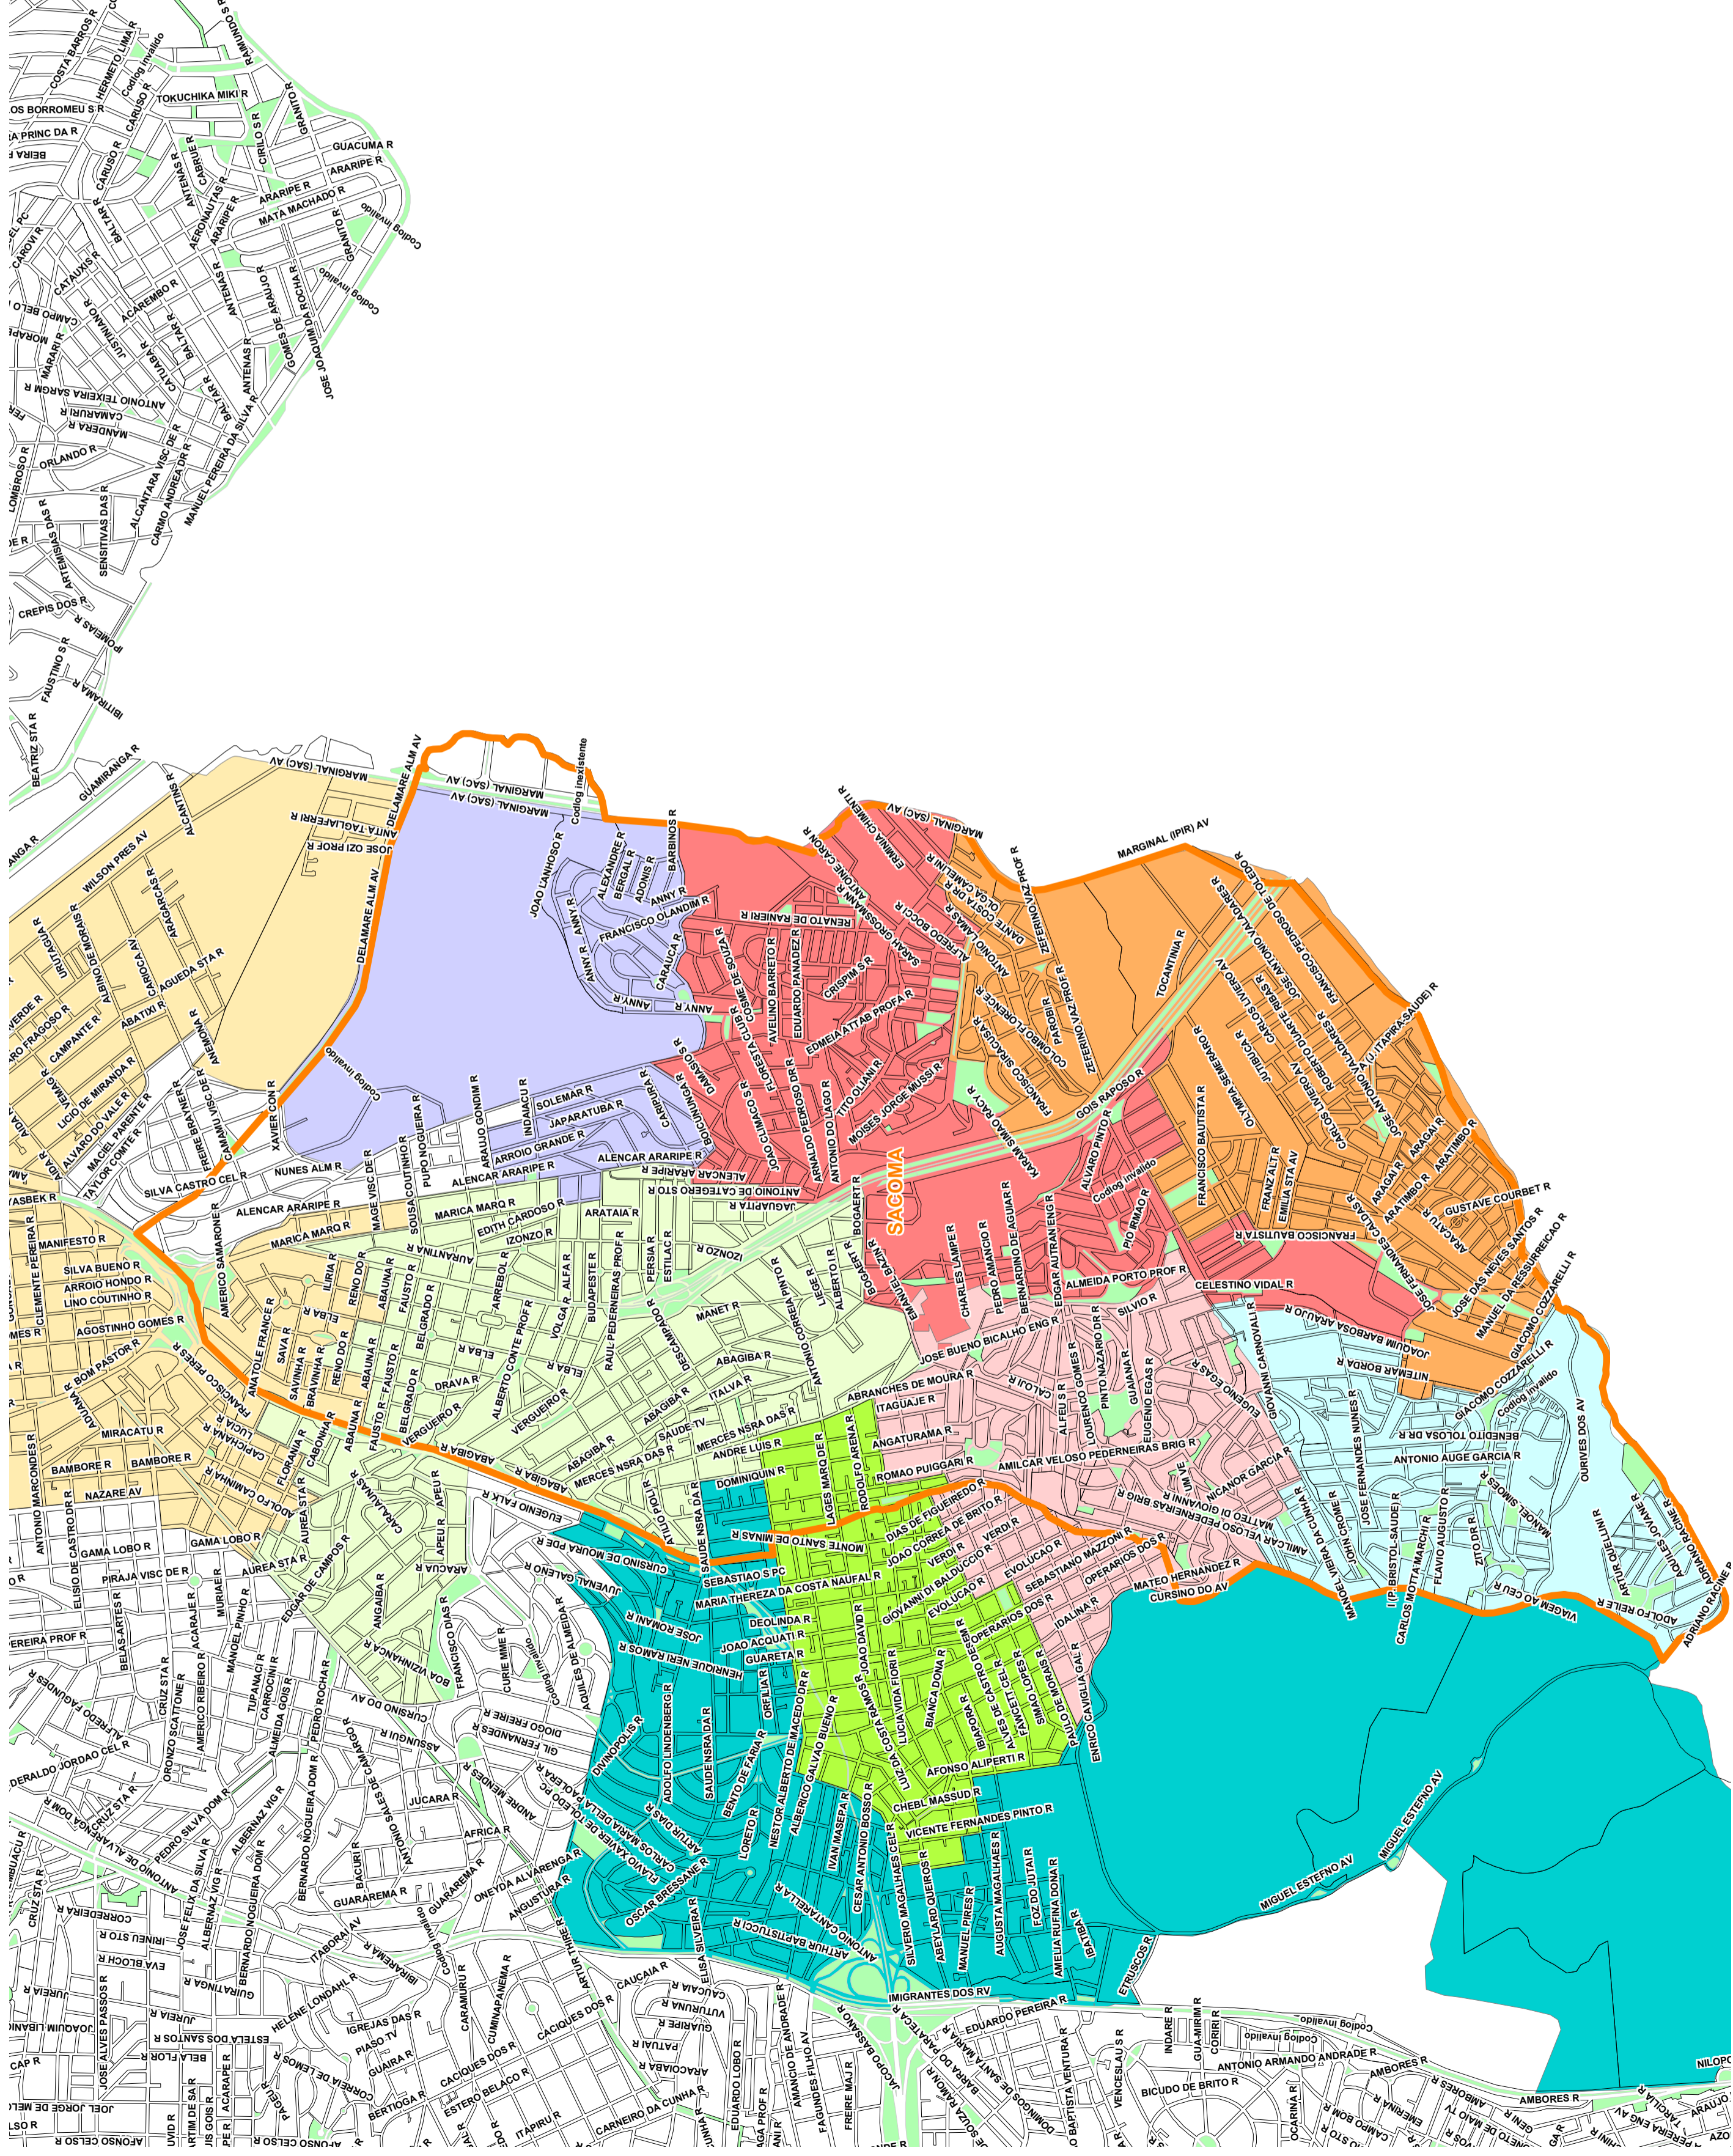

Coleta Seletiva Solidária - Distrito de Sacoma - Subprefeitura de Ipiranga

Localização do Distrito

Frequência dos Setores de Coleta Seletiva

- Quarta - Diurno
- Quinta - Diurno
- Sábado - Diurno
- Segunda - Diurno
- Sexta - Diurno
- Terça - Diurno

SECRETARIA MUNICIPAL DE Serviços e Obras
LIMPEZA URBANA LIMPURB

PREFEITURA DO MUNICÍPIO DE SÃO PAULO
SECRETARIA DE SERVIÇOS E OBRAS
DEPARTAMENTO DE LIMPEZA URBANA

Setor de Coleta Seletiva
Subprefeitura de Ipiranga

Fonte: MASA DIGITAL DO MUNICÍPIO DE SÃO PAULO - GEOLOG
LIMPURB 1 - Geoprocessamento

ARQUIVO: MAPAS/ColetaSeletiva/Sacoma.wor

Outubro / 2004

Divisão de Estudos e Pesquisas - Geoprocessamento