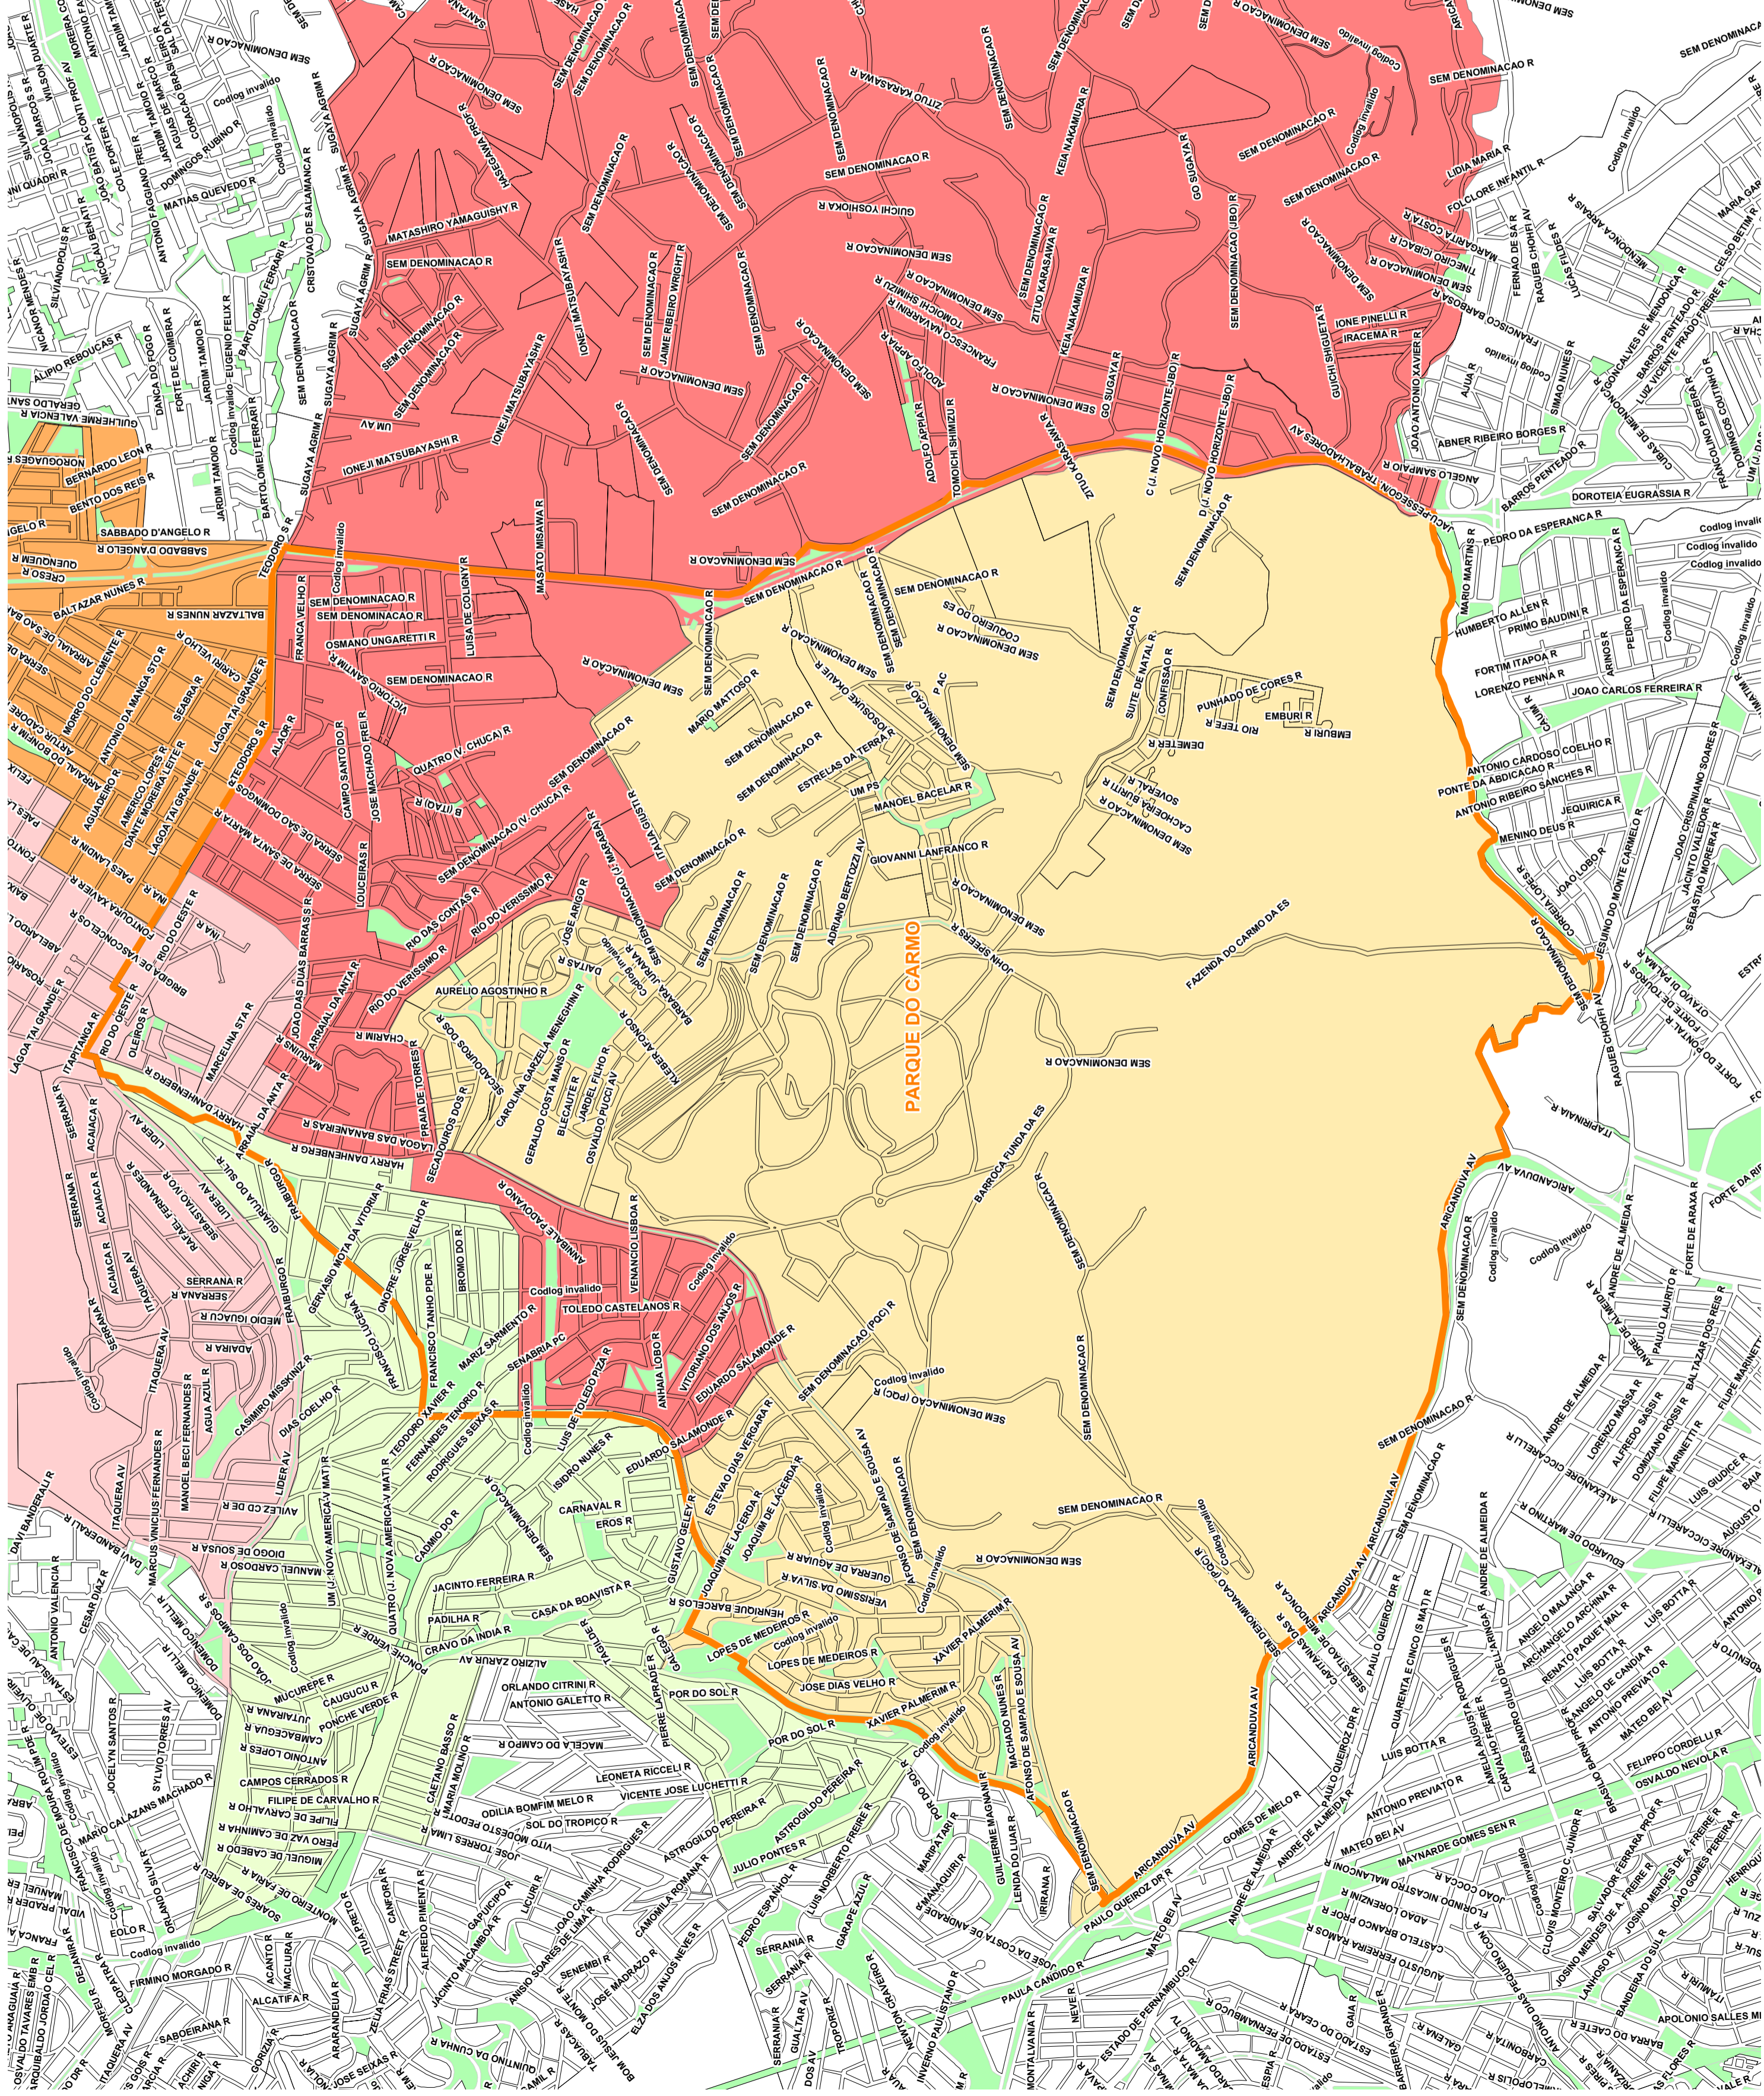

Coleta Seletiva Solidária - Distrito do Carmo - Subprefeitura de Itaquera

Localização do Distrito

PREFEITURA DO MUNICÍPIO DE SÃO PAULO
SECRETARIA DE SERVIÇOS E OBRAS
DEPARTAMENTO DE LIMPEZA URBANA

Setor de Coleta Seletiva
Subprefeitura de Itaquera

Fonte: MASA DIGITAL DO MUNICÍPIO DE SÃO PAULO - GEOLÓG
LIMPURB 1 - Geoprocessamento
ARQUIVO: MAPAS/ColetaSeletiva/ParqueCarmo.wor
Outubro / 2004
Divisão de Estudos e Pesquisas - Geoprocessamento