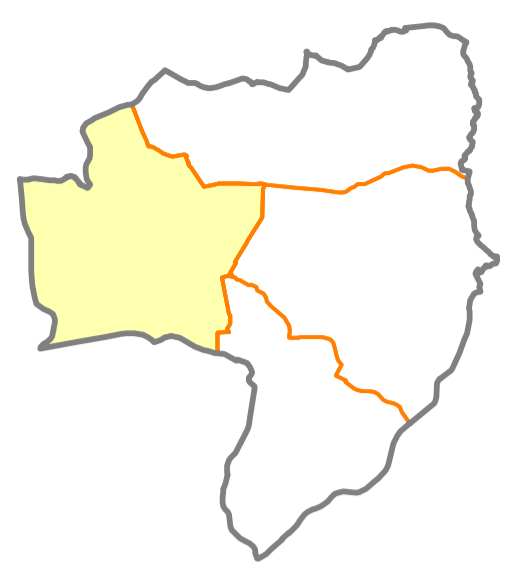

Coleta Seletiva Solidária - Distrito de Itaquera - Subprefeitura de Itaquera

Localização do Distrito

Frequência dos Setores de Coleta Seletiva

- Quarta - Diurno
- Quarta - Noturno
- Segunda - Diurno
- Segunda - Noturno
- Sexta - Diurno
- Sexta - Noturno
- Terça - Diurno
- Terça - Noturno

PREFEITURA DO MUNICÍPIO DE SÃO PAULO
SECRETARIA DE SERVIÇOS E OBRAS
DEPARTAMENTO DE LIMPEZA URBANA

Sector de Coleta Seletiva
Subprefeitura de Itaquera

Fonte: MASA DIGITAL DO MUNICÍPIO DE SÃO PAULO - GEOLOG
LIMPURB 1 - Geoprocessamento

ARQUIVO: MAPAS\ColetaSeletiva\Itaquera.wor

Outubro / 2004

Divisão de Estudos e Pesquisas - Geoprocessamento