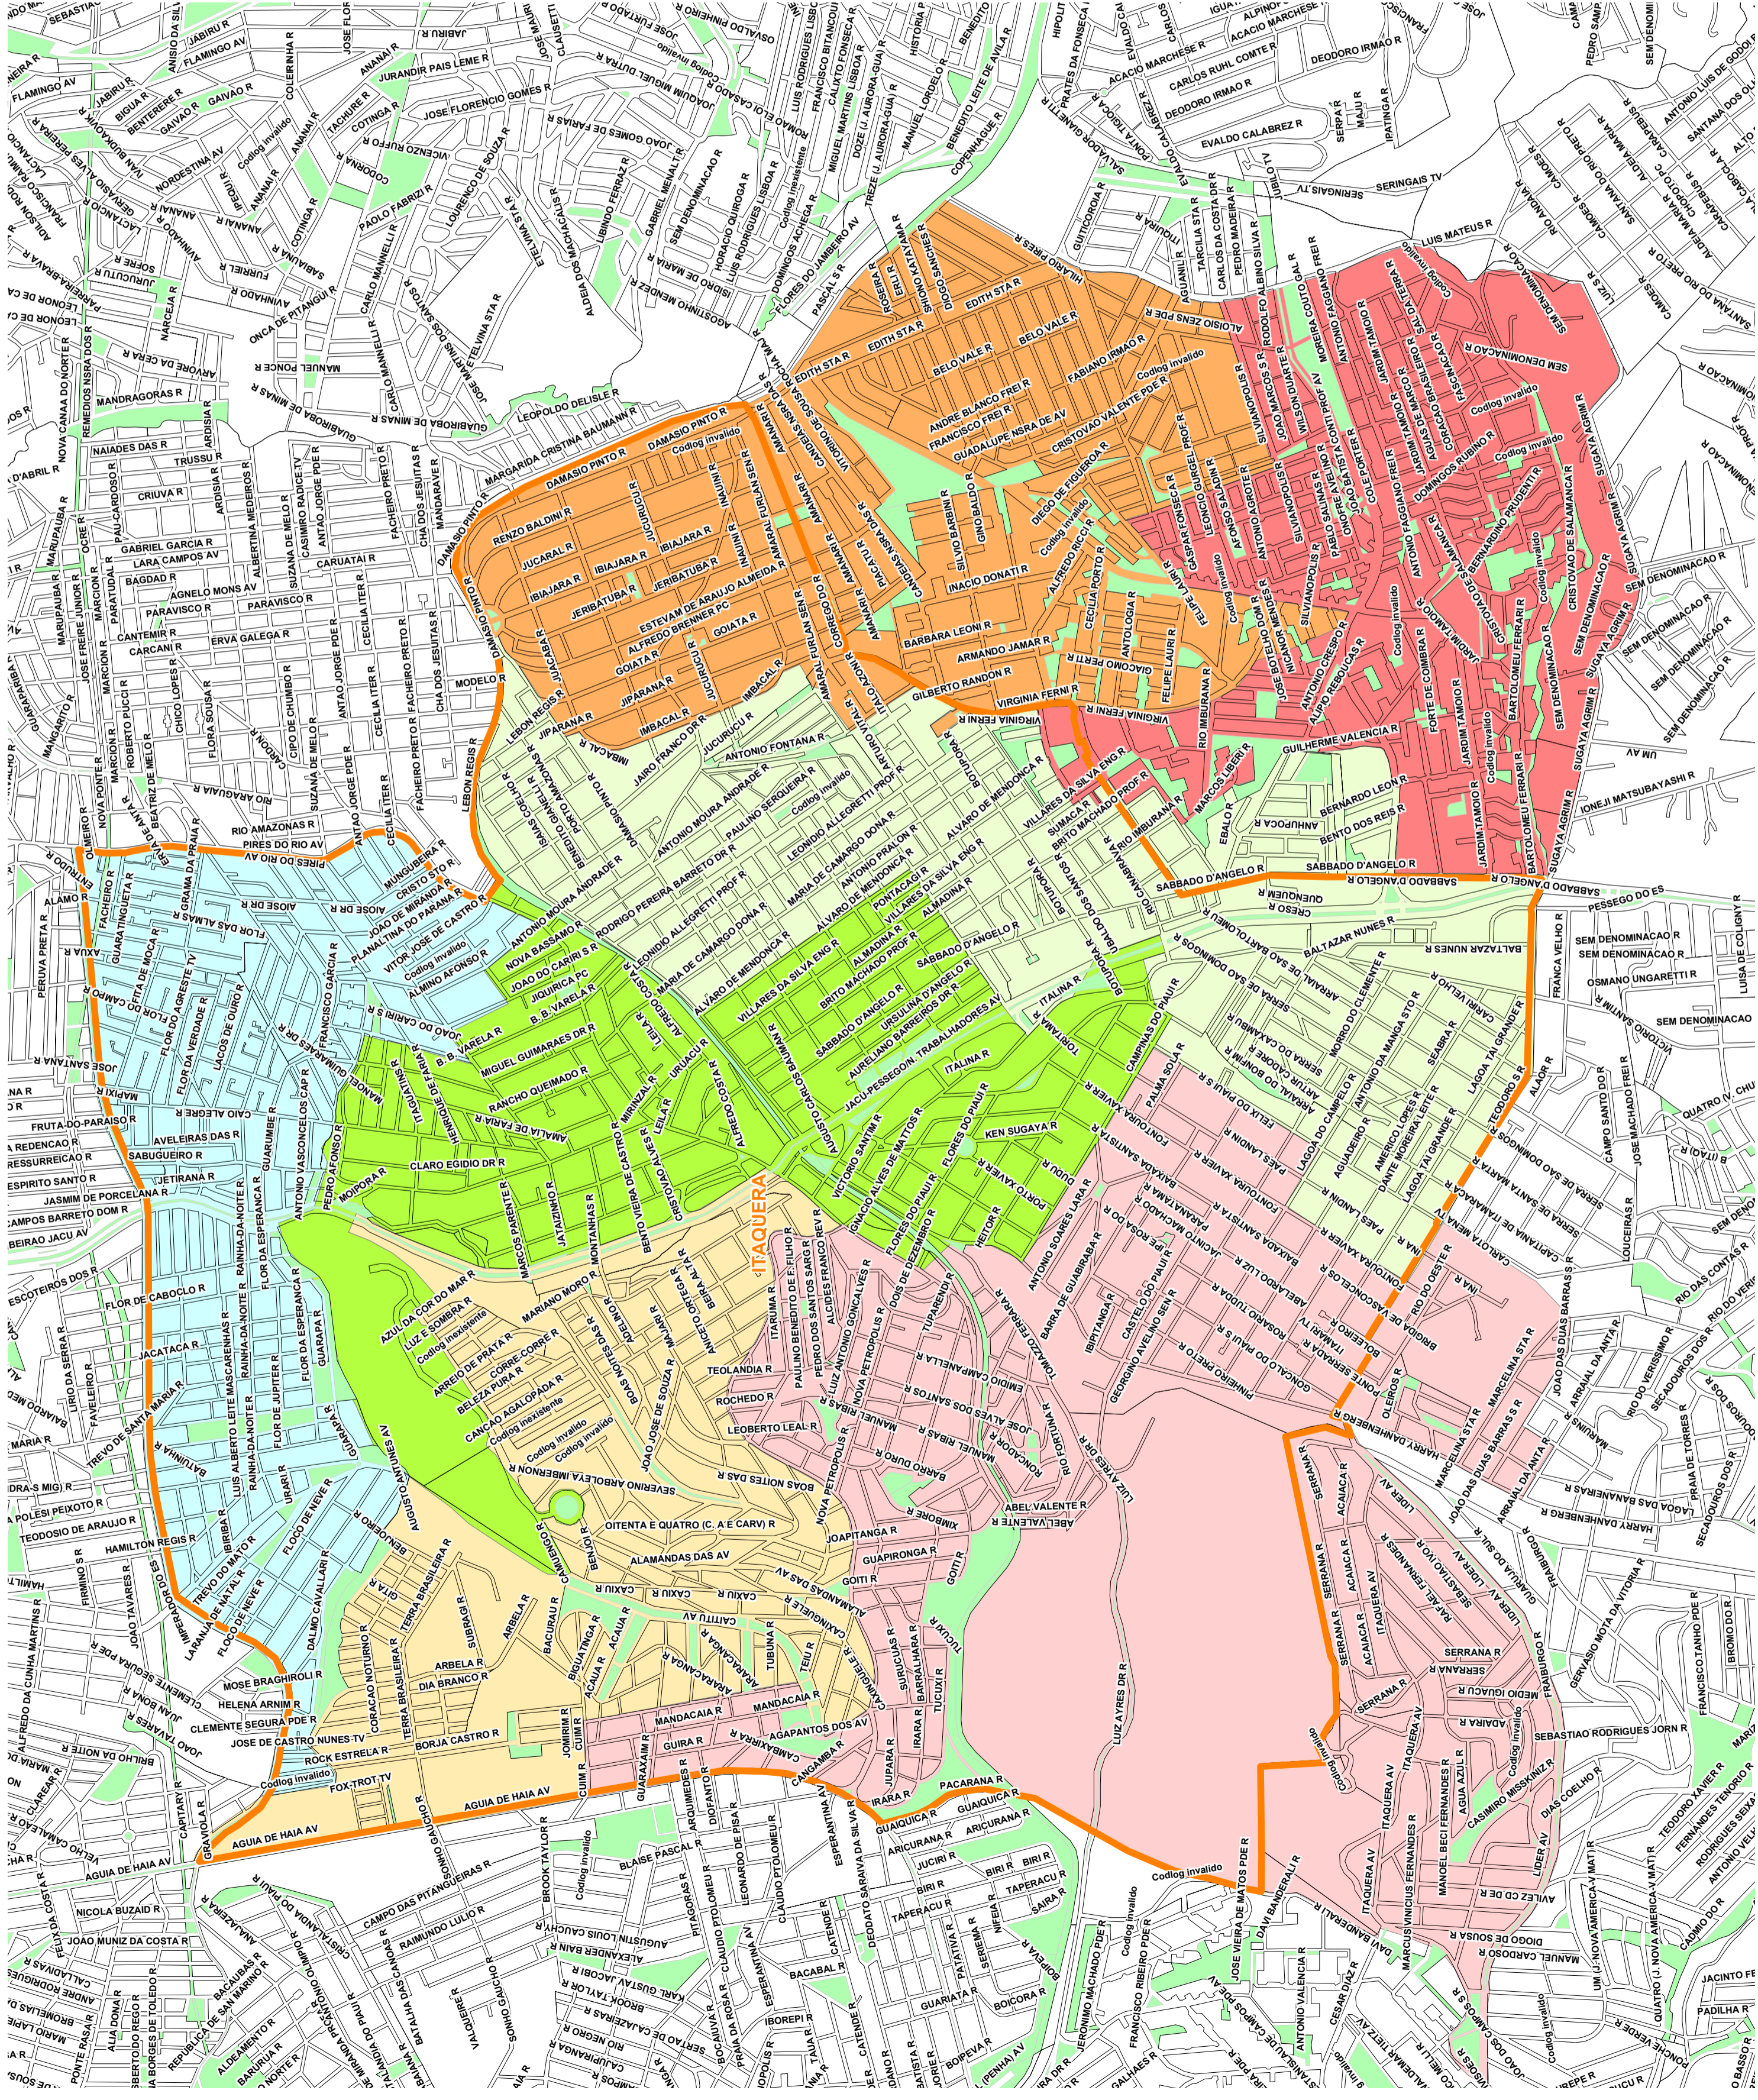

Coleta Seletiva Solidária - Distrito de Itaquera - Subprefeitura de Itaquera

Localização do Distrito

Frequência dos Setores de Coleta Seletiva

- Quarta - Diurno
- Quarta - Noturno
- Segunda - Diurno
- Segunda - Noturno
- Sexta - Diurno
- Sexta - Noturno
- Terça - Diurno
- Terça - Noturno

PREFEITURA DO MUNICÍPIO DE SÃO PAULO
SECRETARIA DE SERVIÇOS E OBRAS
DEPARTAMENTO DE LIMPEZA URBANA

Sector de Coleta Seletiva
Subprefeitura de Itaquera

Fonte: MASA DIGITAL DO MUNICÍPIO DE SÃO PAULO - GEOLOG
LIMPURB 1 - Geoprocessamento

ARQUIVO: MAPAS\ColetaSeletiva\Itaquera.wor

Outubro / 2004

Divisão de Estudos e Pesquisas - Geoprocessamento