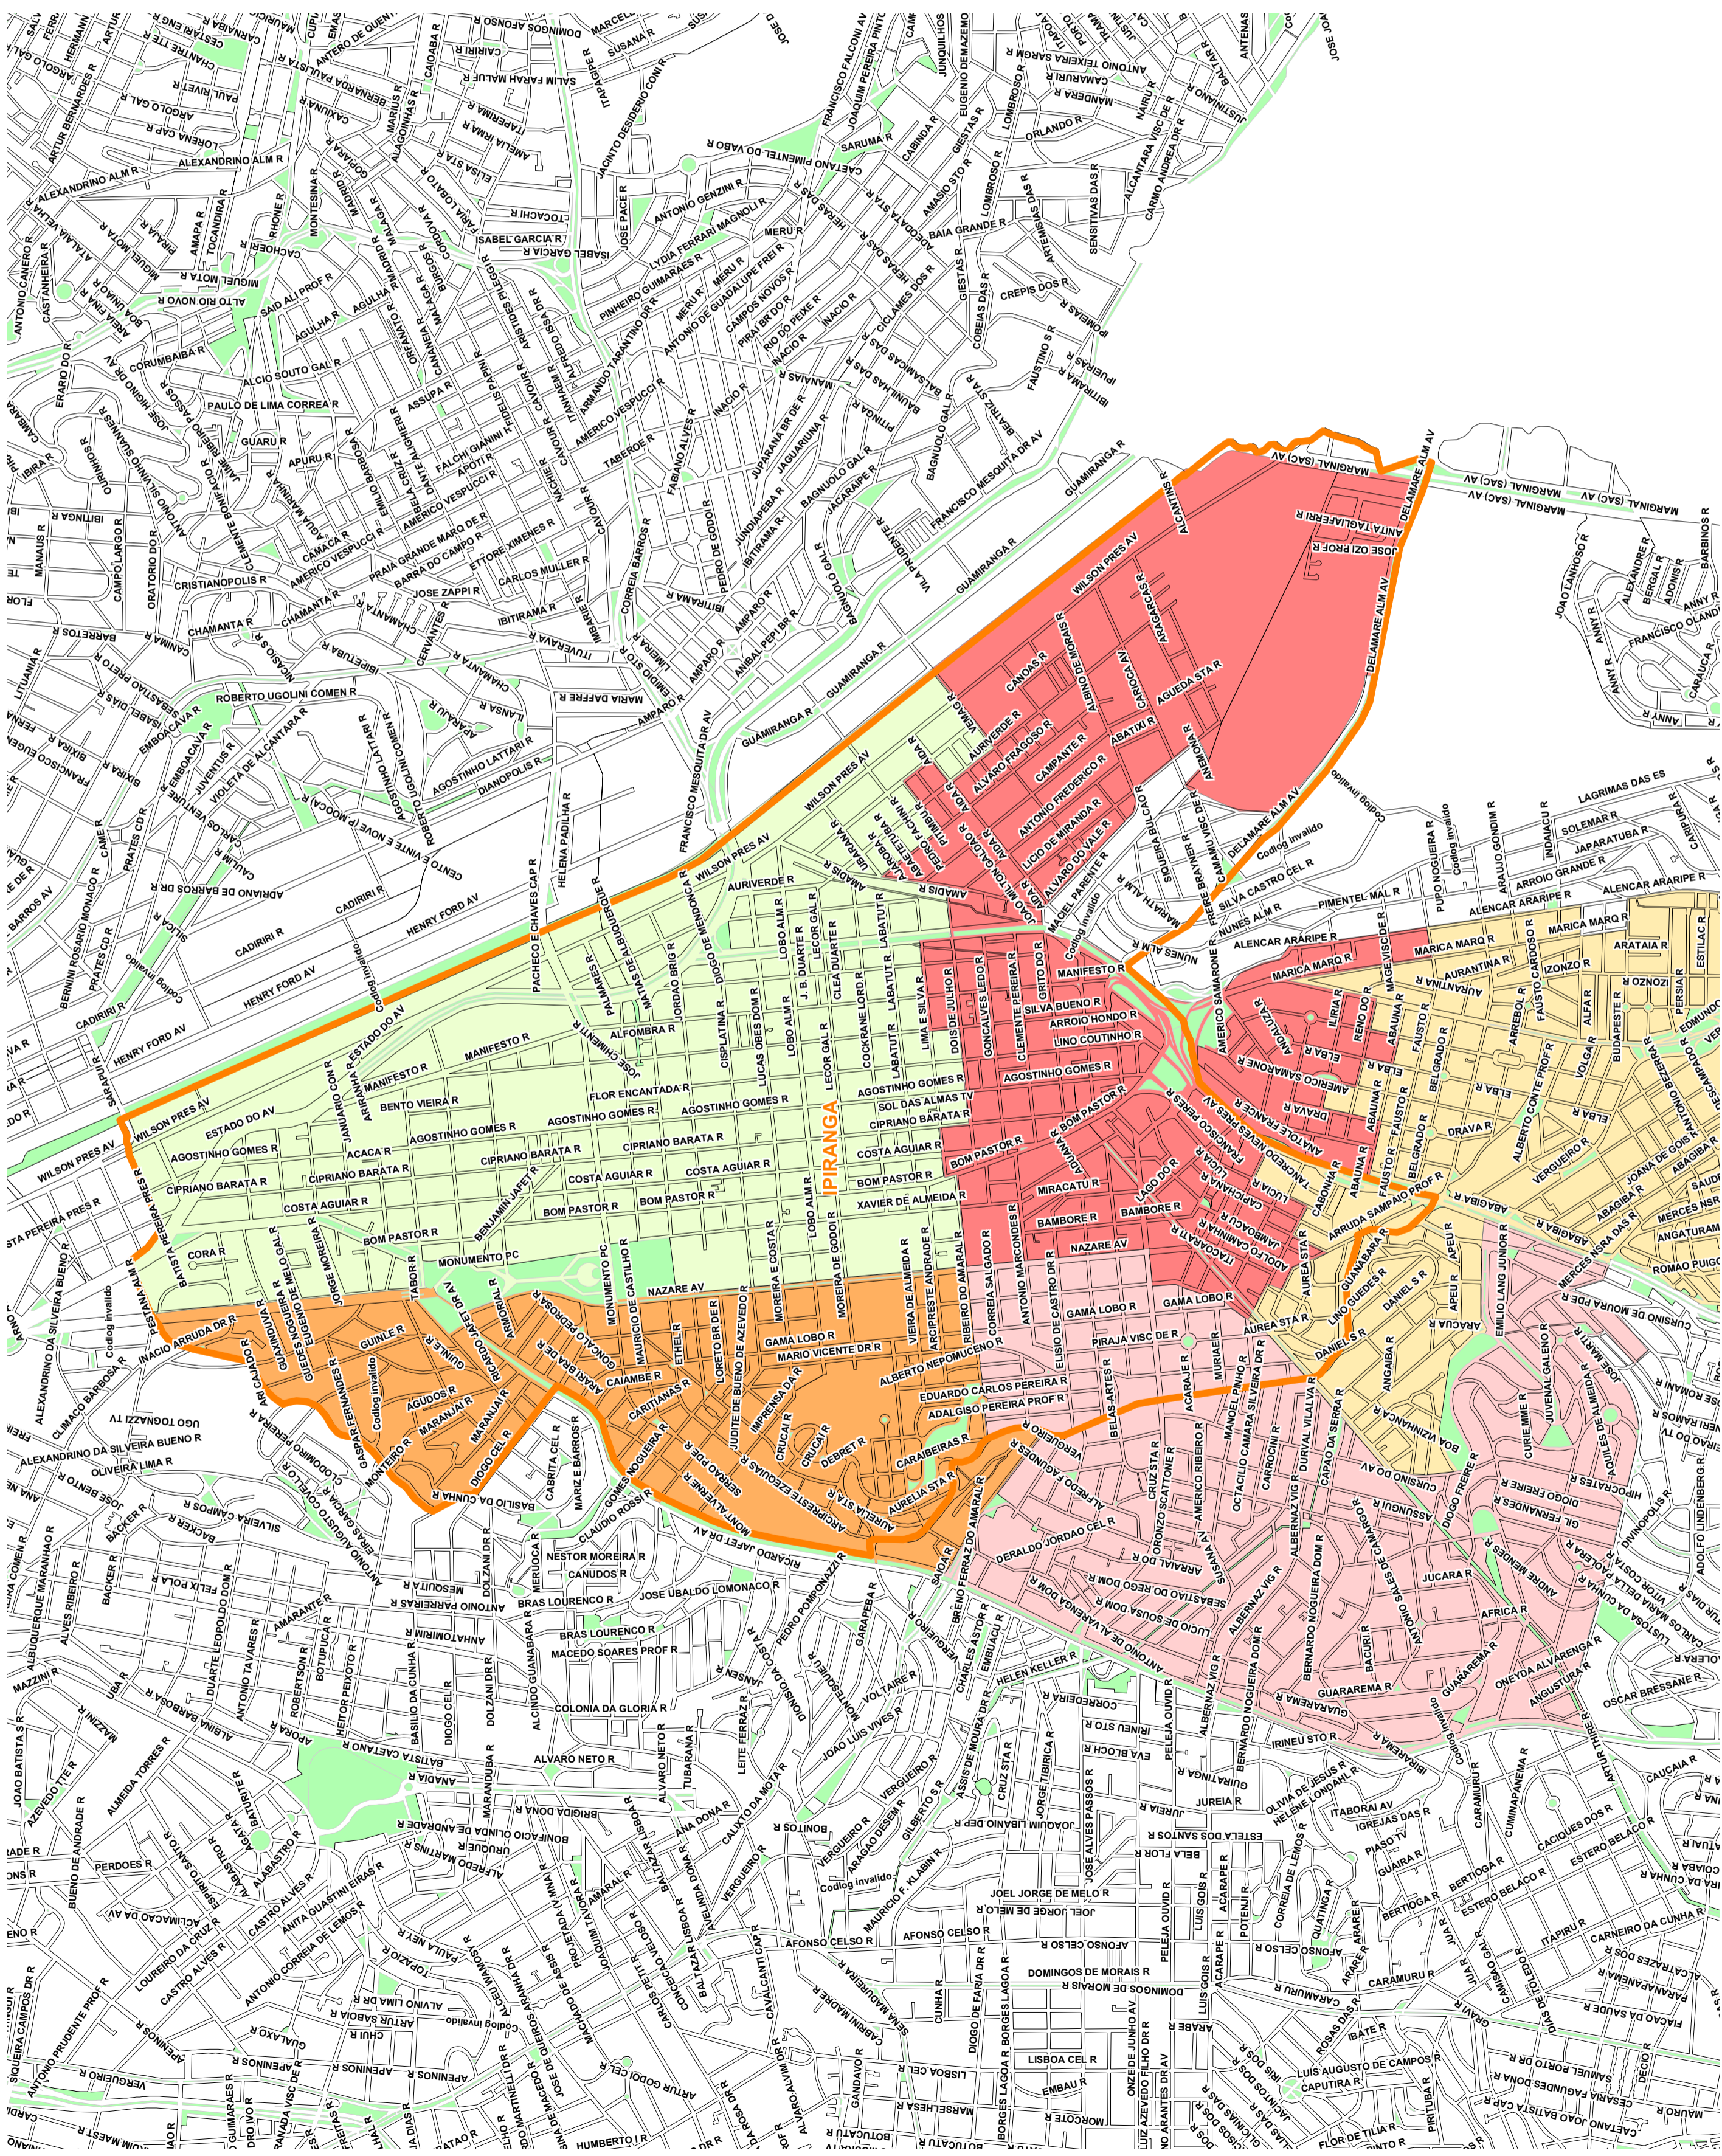

Coleta Seletiva Solidária - Distrito de Ipiranga - Subprefeitura de Ipiranga - Subprefeitura de Ipiranga

Localização do Distrito

Frequência dos Setores de Coleta Seletiva

- Quarta - Noturno
- Quinta - Noturno
- Sábado - Noturno
- Segunda - Noturno
- Terça - Noturno

SECRETARIA MUNICIPAL DE Serviços e Obras
LIMPEZA URBANA
LIMPURB

PREFEITURA DO MUNICÍPIO DE SÃO PAULO
SECRETARIA DE SERVIÇOS E OBRAS
DEPARTAMENTO DE LIMPEZA URBANA

Setor de Coleta Seletiva
Subprefeitura de Ipiranga

Fonte: MASA DIGITAL DO MUNICÍPIO DE SÃO PAULO - GEOLOG
LIMPURB 1 - Geoprocessamento

Outubro / 2004

Divisão de Estudos e Pesquisas - Geoprocessamento