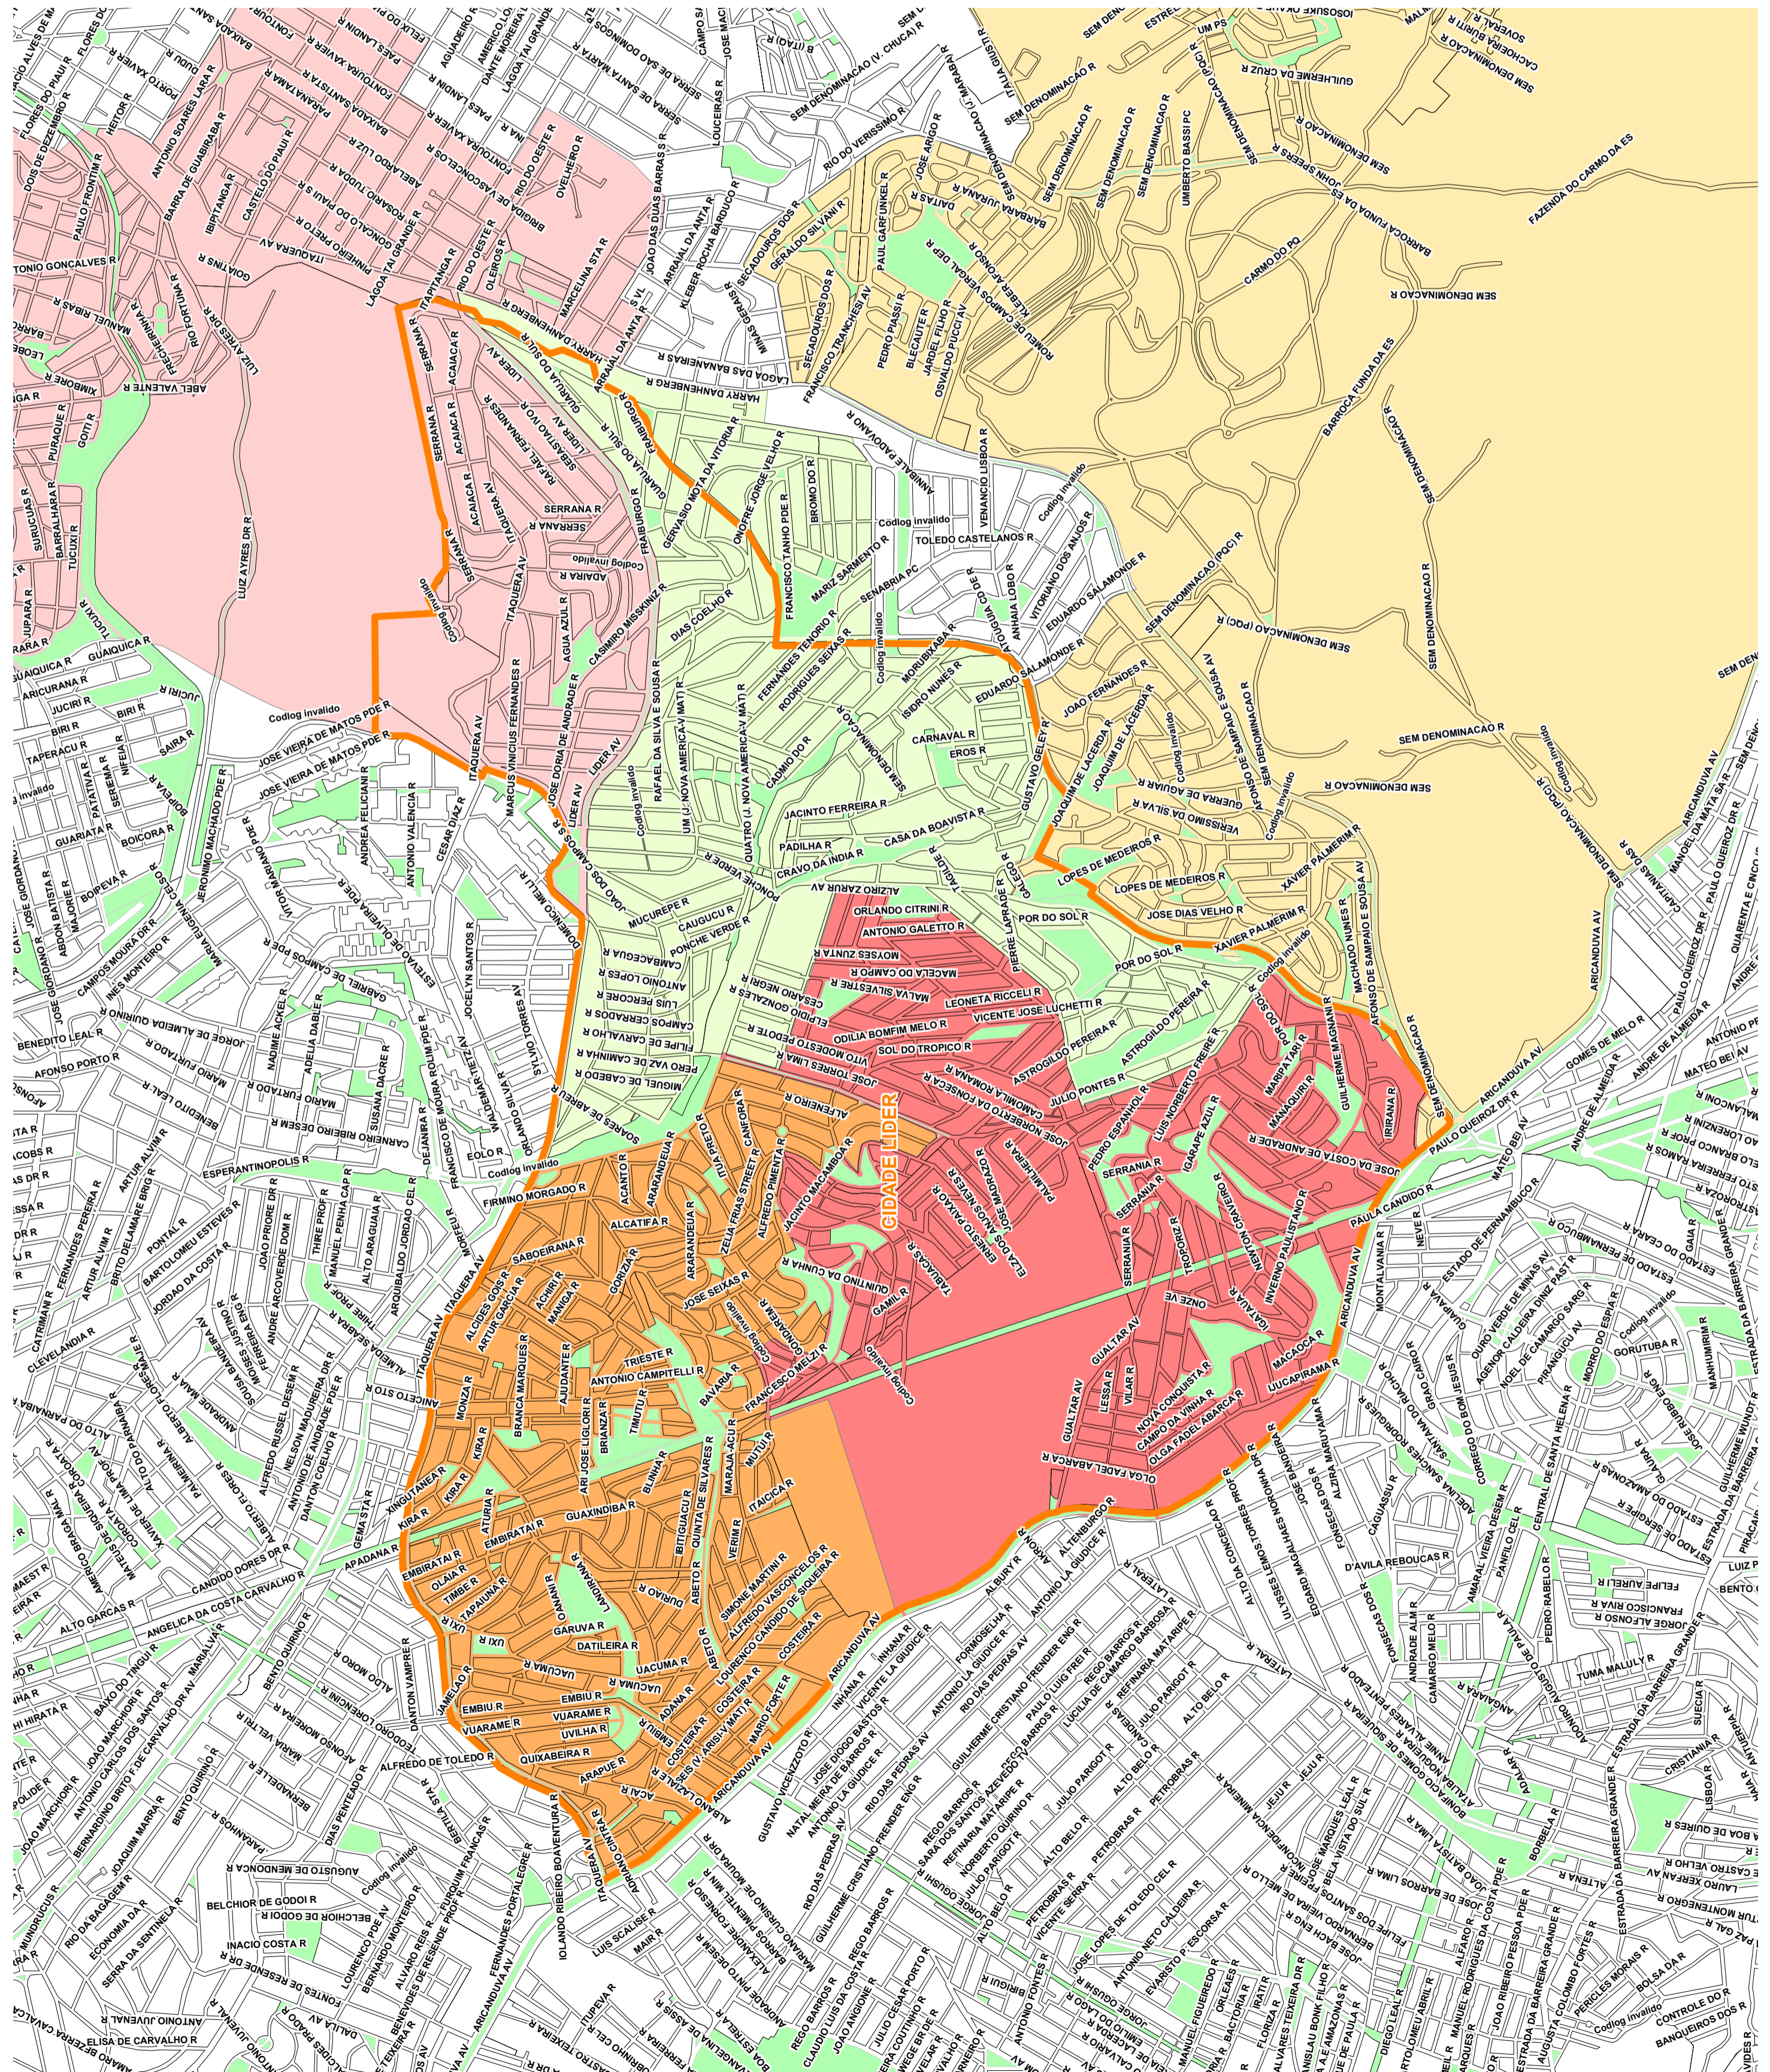

# Coleta Seletiva Solidária - Distrito de Cidade Líder - Subprefeitura de Itaquera

Localização do Distrito

## Frequência dos Setores de Coleta Seletiva

- Quarta - Diurno
- Quinta - Noturno
- Sábado - Diurno
- Sábado - Noturno
- Sexta - Noturno

SECRETARIA MUNICIPAL DE Serviços e Obras  
LIMPEZA URBANA  
LIMPURB

PREFEITURA DO MUNICÍPIO DE SÃO PAULO  
SECRETARIA DE SERVIÇOS E OBRAS  
DEPARTAMENTO DE LIMPEZA URBANA

Setor de Coleta Seletiva  
Subprefeitura de Itaquera

Fonte: MESA DIGITAL DO MUNICÍPIO DE SÃO PAULO - GEOLOG  
LIMPURB 1 - Geoprocessamento

ARQUIVO: MAPAS/ColetaSeletiva/CidadeLider.wor

Outubro / 2004

Divisão de Estudos e Pesquisas - Geoprocessamento