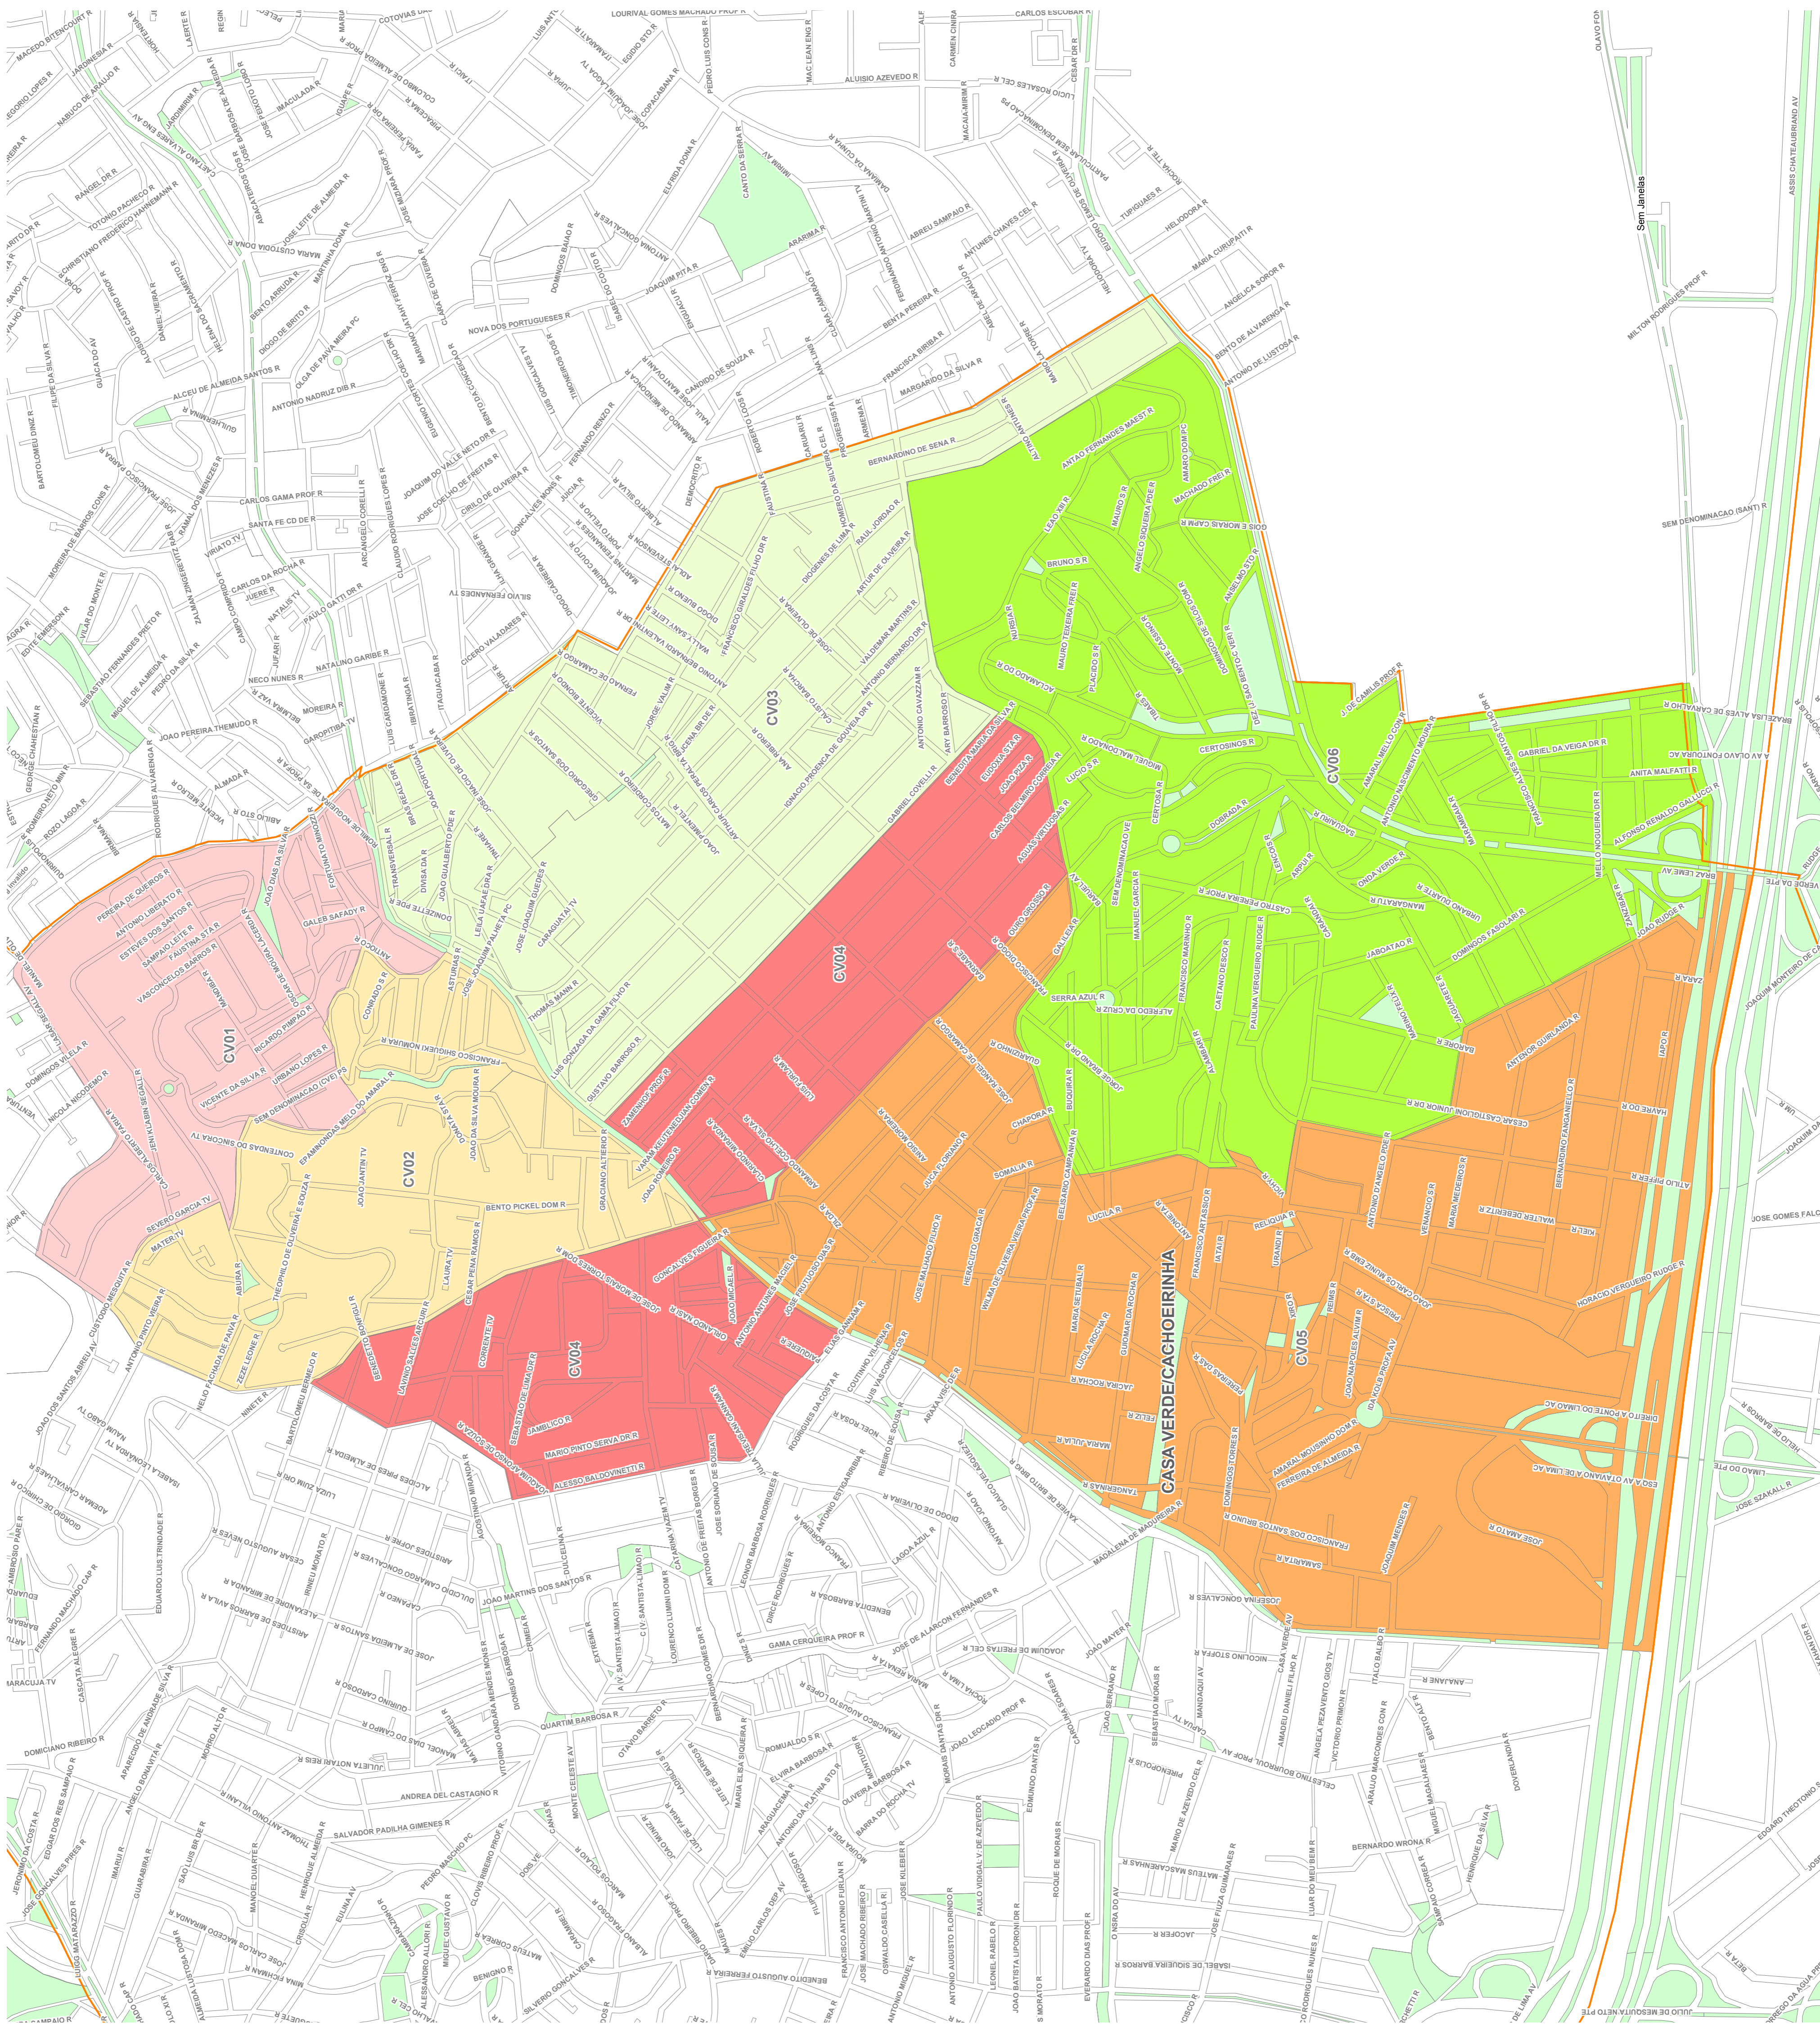

SETORES DE COLETA SELETIVA

LEGENDA
(frequência dos setores de coleta seletiva)

- Segunda feira - domingo
- Segunda feira - domingo
- Quarta feira - domingo
- Quarta feira - domingo
- Sexta feira - domingo
- Sexta feira - domingo

PREFEITURA DO MUNICÍPIO DE SÃO PAULO
SECRETARIA DE SERVIÇOS E OBRAS
DEPARTAMENTO DE LIMPEZA URBANA
DIVISÃO DE ESTUDOS E PESQUISAS
MUNICÍPIO DE SÃO PAULO

TÍTULO : FREQUÊNCIA DOS SETORES DE COLETA SELETIVA
SUBPREFEITURA DE CASA VERDE

FONTE : LIMPURE I - GEOPROCESSAMENTO
MAPA : DIGITAL DO MUNICÍPIO - GEOLOG
ARQUIVO : MAPAS/LPE/COLETA_SEV.WOR

DATA : 06 / 07 / 2004

LIMPURE I
CURSUS TÉCNICA DE ESTUDOS E PESQUISAS
SETOR DE GEOPROCESSAMENTO