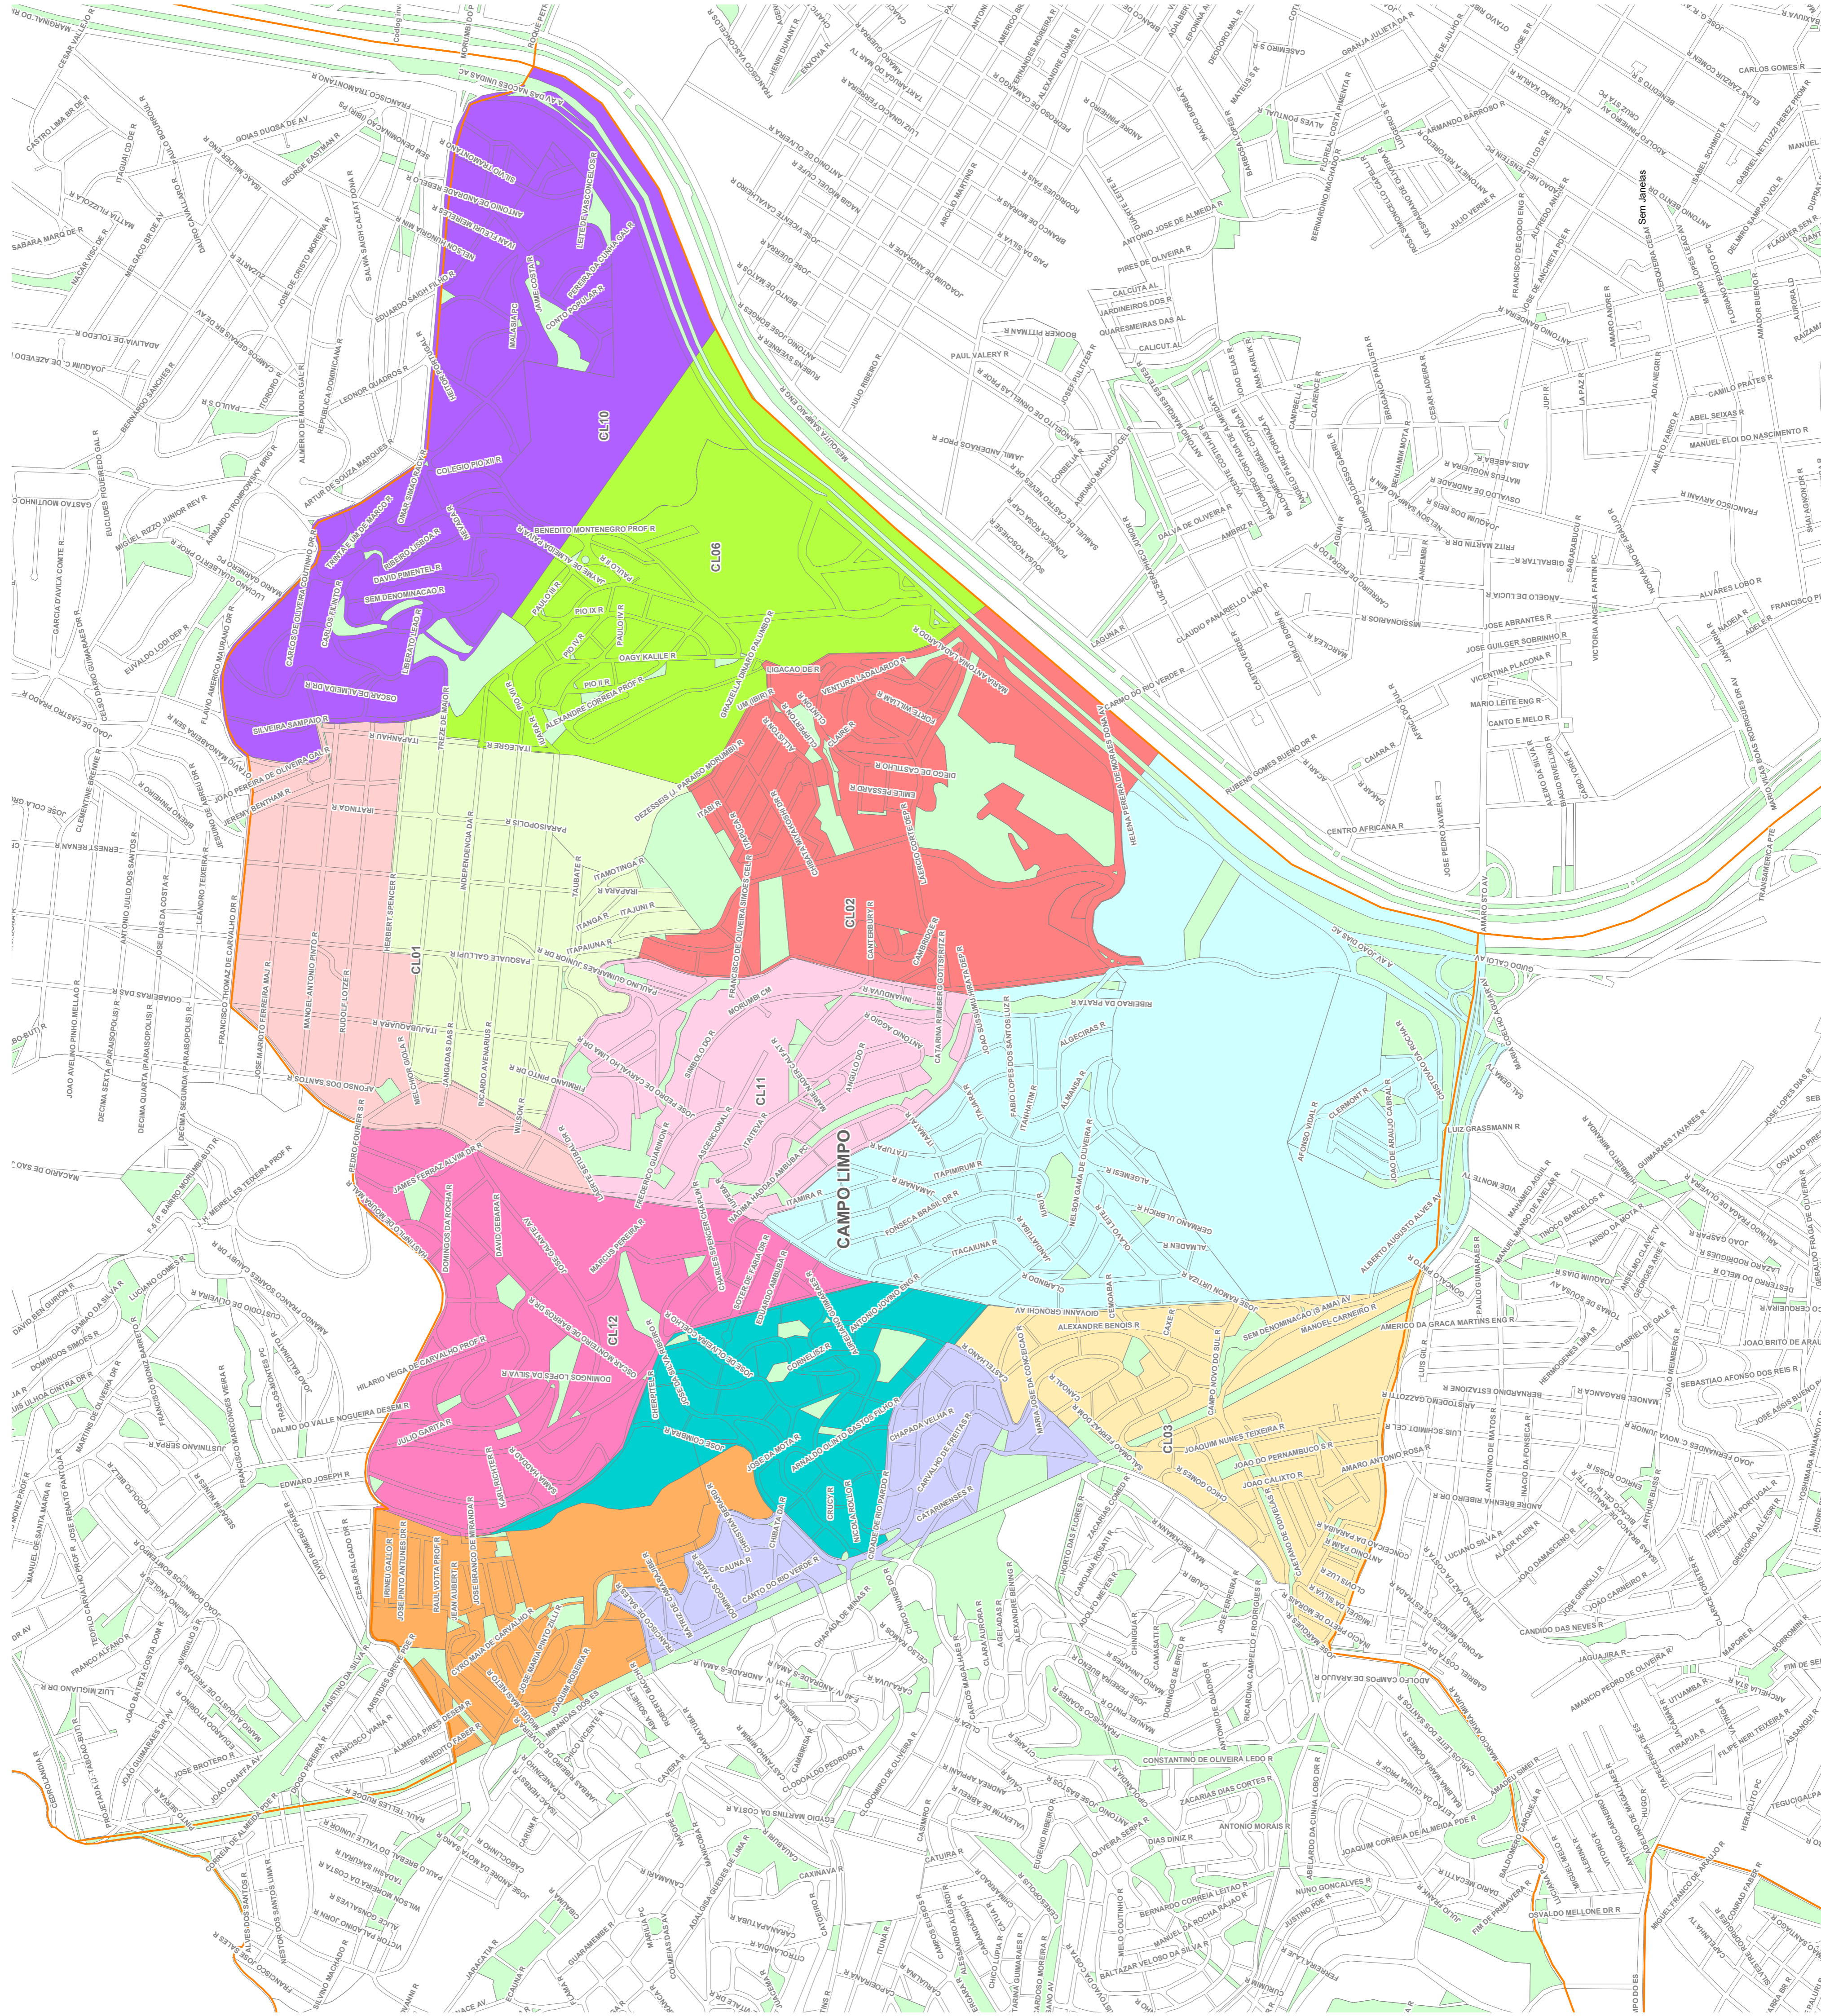

SETORES DE COLETA SELETIVA

LEGENDA

- (frequência dos setores de coleta seletiva)
- Segunda feira - diurno
 - Segunda feira - noturno
 - Terça feira - diurno
 - Terça feira - noturno
 - Quarta feira - diurno
 - Quarta feira - noturno
 - Quinta feira - diurno
 - Quinta feira - noturno
 - Sexta feira - diurno
 - Sexta feira - noturno
 - Sábado - diurno
 - Sábado - noturno

PREFEITURA DO MUNICÍPIO DE SÃO PAULO
SECRETARIA DE SERVIÇOS E OBRAS
DEPARTAMENTO DE LIMPEZA URBANA
DIVISÃO DE ESTUDOS E PESQUISAS

MUNICÍPIO DE SÃO PAULO

TÍTULO : FREQUÊNCIA DOS SETORES DE COLETA SELETIVA
SUBPREFEITURA DE CAMPO LIMPO

FONTE : LIMPURE I - GEOPROCESSAMENTO

MAPA DIGITAL DO MUNICÍPIO - GEOLÓGICO

ARQUIVO : MAPAS/LP/SELETTIVA.WOR

DATA : 06 / 07 / 2004

LIMPURE I
CURSUS TÉCNICA DE ESTUDOS E PESQUISAS
SETOR DE GEOPROCESSAMENTO